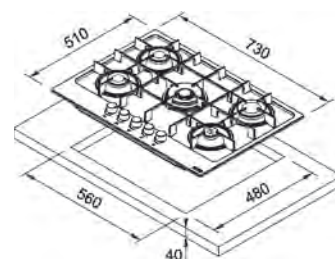

Maris 750

MARIS

Inox Satinat
106.0554.320
€ 709,00

Avena
106.0554.409
€ 734,00

Matte Black
106.0670.113
€ 734,00

Dimensiuni **730x510**
Decupaj **560x480**
Adâncime casetă **40**
Număr arzătoare **5**
Putere (W) Auxiliar **1000W**
Semirapid **2x1750W**
Rapid **3000W**
Dublă Coroană **3300W**
Grătare în dotare **Fontă**

Model
FHMA 755 4G DC C