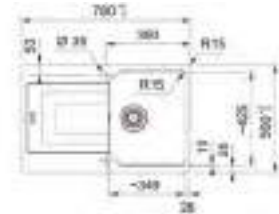

MARIS

01

02

15 ANI
GARANȚIE

Bază **45**
Dimensiuni **620x500**
Decupaj **600x480**
Cuvă **350x425x220mm**

Bianco
114.0687.265

Matte Black
114.0687.268

Slate Grey
114.0716.362

NEW

Nero
114.0687.263

Sahara
114.0687.262

Avena
114.0687.267

Model
UBG 611-62
€ 305,00

Opțional Opțional Opțional

MARIS

01

02

15 ANI
GARANȚIE

Bază **45**
Dimensiuni **780x500**
Decupaj **760x480**
Cuvă **350x425x220mm**

Bianco
114.0687.272

Matte Black
114.0687.275

Slate Grey
114.0716.363

NEW

Nero
114.0687.270

Sahara
114.0687.274

Avena
114.0687.269

Model
UBG 611-78
€ 341,00

Opțional Opțional Opțional

MARIS

01

02

15 ANI
GARANȚIE

Bază **60**
Dimensiuni **780x500**
Decupaj **760x480**
Cuvă **490x425x220mm**

Bianco
114.0687.280

Matte Black
114.0687.282

Slate Grey
114.0716.364

NEW

Nero
114.0687.278

Sahara
114.0687.276

Avena
114.0687.277

Model
UBG 611-78L
€ 378,00

Opțional Opțional Opțional

Chiuvetele Fraganite sunt ambalate în cutie de carton,
livrate împreună cu kitul de scurgere și sifon.