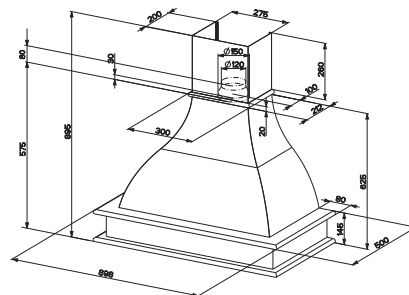

**3**  
ANI  
GARANȚIE

**Rustic**  
321.0693.754  
€ 305,00

Clasă energetică C  
Dimensiuni **600**  
m<sup>3</sup>/h max (IEC 61591) **450**  
Presiune\* (Pa) **250**  
Nivel zgomot max \*\*\* (dbA) **67**  
Putere (W) **115**  
Iluminare **LED 2x4W**  
Filtre **casetate din aluminiu**  
Notă **Rama din lemn nu este livrată împreună cu hota și se poate comanda separat**