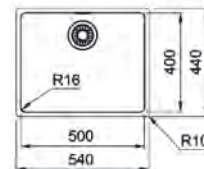

Opțional Opțional Opțional

01 02

MARIS

**15**  
ANI  
GARANȚIE

 Inox  
lucios

**MRX 110-50**  
122.0525.271  
**€ 397,00**

Bază 60

Dimensiuni **500X400**Decupaj **Vezi instrucțiuni în ambalaj**Cuvă **500x400x180mm**Notă **Cote referitoare la dimensiunile interne ale chiuvetei**