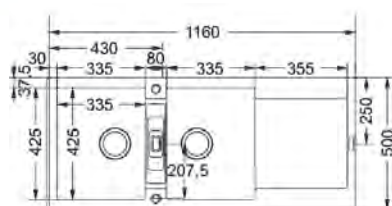

NEW

Bianco
114.0153.948

Matte Black
114.0630.884

Slate Grey
114.0714.184

Nero
114.0157.498

Oyster
114.0490.332

Sahara
114.0066.717

Chiuvețe Frăgranite