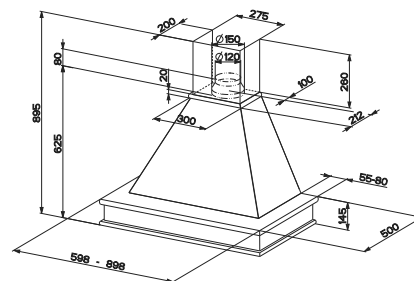

Rustic
321.0693.756
€ 336,00

Clasă energetică C
Dimensiuni **900**
m³/h max (IEC 61591) **450**
Presiune* (Pa) **250**
Nivel zgomot max *** (dbA) **67**
Putere (W) **115**
Iluminare **LED 2x4W**
Filtre **casetate din aluminiu**
Notă **Rama din lemn nu este livrată împreună cu hota și se poate comanda separat**