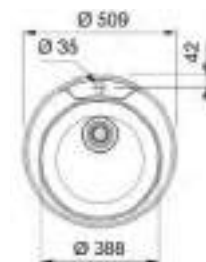

SMART

15
ANI
GARANȚIE

Bază 90
Dimensiuni 810x510
Decupaj 788x488
Margine Standard
Cuvă 745x445x223,5mm

Inox
lucios

BCX 610-81
101.0693.352
€ 472,00

Optional

02

SMART

15
ANI
GARANȚIE

Bază 45
Dimensiuni 420x500
Decupaj 400x480
Margine Slim
Cuvă 340x400x205mm

Inox
lucios

AMX 610
101.0021.634
€ 195,00

Optional

01 02

NEW

15
ANI
GARANȚIE

Bază 45
Dimensiuni Ø 510
Decupaj Diam. 490mm
Margine Slim
Cuvă Ø 388x170mm

Inox
lucios

ROX 610-39
101.0714.034
€ 178,00

Optional

15
ANI
GARANȚIE

Bază 45
Dimensiuni Ø 435
Decupaj Sottotop **Vezi șablon**
Incasso Ø 415
Cuvă Ø380x175mm
Notă Cote referitoare la dimensiunile
interne ale chiuvetei

Inox
lucios

ROX 610/110-38
101.0692.523
€ 188,00

Optional Optional Optional

Chiuvetele ambalate în cutie de carton sunt livrate împreună cu kitul de scurgere și sifon.