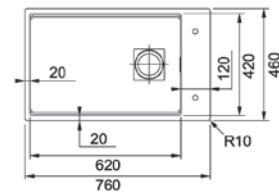

MYTHOS

01

Bază 80
Dimensiuni 720x420
Decupaj **Vezi șablon**
Cuvă 460x420x200 mm /
210x420x200 mm
Notă **Cote referioare la dimensiunile interne ale chiuvetei**

Bianco
125.0529.874

Nero
125.0529.871

Slate Grey
125.0714.199

15
ANI
GARANȚIE

NEW

KNG 120 VN
€ 527,00
Matte Black
125.0718.492

Model
KNG 120
€ 502,00

Opțional

Opțional

Opțional

Modelul Matte Black este echipat cu capac si prea plin negre

MYTHOS

01

Bază 80
Dimensiuni 620x420
Decupaj **Vezi șablon**
Cuvă 620x420x200 mm
Notă **Cote referioare la dimensiunile interne ale chiuvetei**

Bianco
125.0529.854

Nero
125.0529.612

Slate Grey
125.0714.194

15
ANI
GARANȚIE

NEW

KNG 110-62 VN
€ 511,00
Matte Black
125.0718.491

Model
KNG 110-62
€ 485,00

Opțional

Opțional

Opțional

Modelul Matte Black este echipat cu capac si prea plin negre

MYTHOS

01

Bază 60
Dimensiuni 520x420
Decupaj **Vezi șablon**
Cuvă 520x420x200mm
Notă **Cote referioare la dimensiunile interne ale chiuvetei**

Bianco
125.0529.604

Nero
125.0529.601

Slate Grey
125.0714.193

15
ANI
GARANȚIE

NEW

KNG 110-52 VN
€ 499,00
Matte Black
125.0718.450

Model
KNG 110-52
€ 474,00

Opțional

Opțional

Opțional

Modelul Matte Black este echipat cu capac si prea plin negre

Chiuvetele Fraganite sunt ambalate în cutie de carton, livrate împreună cu kitul de scurgere și sifon.

Prețurile sunt exprimate în Euro (19% TVA inclus)