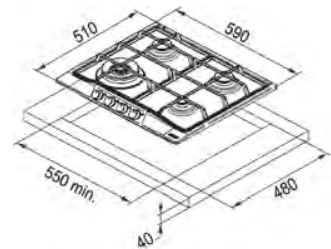

Inox satinat
106.0183.093
€ 518,00

Dekor
106.0183.094
€ 537,00

Plitele sunt echipate cu butoane negre.

Dimensiuni **590x510**
Decupaj **550x480**
Adâncime casetă **40**
Număr arzătoare **4**
Putere (W) **Auxiliar 1000W**
Semirapid 2x1750W
Triplă Coroană 3800W