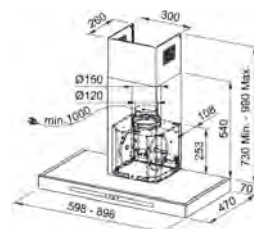

Arno

3 ANI
GARANȚIE

ARNO 90 XS/BK
Cristallo nero/inox
325.0608.800

€ 503,00

ARNO 60 XS/BK
Cristallo nero/inox
325.0608.799

€ 481,00

Clasă energetică **A+**
Dimensiuni **600-900**
Comandă **Touch control**
m³/h max (IEC 61591) **530**
Presiune* (Pa) **210**
Nivel zgomot max^{***}(dbA) **67**
Putere (W) **70**
Iluminare **LED 2x1.5W**

01

Model
ARNO XS/BK

Smart

SMART

3 ANI
GARANȚIE

FSMT 905 XS NG
Inox Satinat
325.0653.979

€ 569,00

Clasă energetică **B**
Comandă **Touch**
Dimensiuni **600/900**
m³/h max (IEC 61591) **420**
m³/h Int. (IEC 61591) **520**
Presiune* (Pa) **500**
Nivel zgomot max^{***}(dbA) **59**
Nivel zgomot Int.^{***}(dba) **63**
Putere (W) **140**
Iluminare **LED 2X1W**
Filtre **Casetate din aluminiu**

02

03

Model
FSMT 905 XS NG

Accesorii

01 112.0569.559
Filtru cărbune
€ 27,00

02 112.0016.756
Filtru cărbune
€ 29,00

03 112.0174.992
Filtre durată de
viață mare
€ 140,00