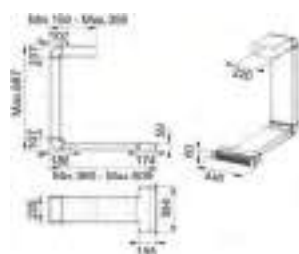

Kit versiune cu filtrare 6 cm – Mythos 2Gether

112.0539.568

€ 473,00

- 1 tub dreptunghiular 200x90x300 mm
- 2 coturi dreptunghiulare/verticale 90° 220x90 mm
- 1 tub dreptunghiular 200x90x700 mm
- 1 racord de reducere dreptunghiular 90-55 mm
- 1 tub dreptunghiular 220x55x600 mm
- Kit filtru H60