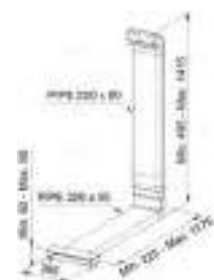

Kit versiune cu filtrare Maris 2Gether

112.0711.986

€ 260,00