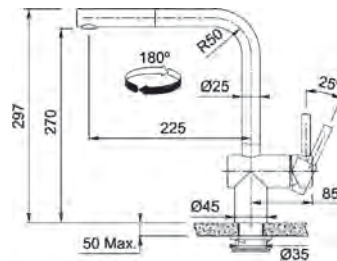

MYTHOS

5 ANI GARANȚIE

AISI 304

Model
Atlas Sensor
Bază diam. **45 mm**
Tip Baterie **monocomandă**
Duș **monojet**
Rotație pipă **180°**
Furtunuri flexibile **inox**
Cartuș discuri ceramice **Ø 35**
Produs recomandat
Filtre (112.0158.403)

Inox
115.0625.523
€ 650,00

MYTHOS

5 ANI GARANȚIE

AISI 304

Model
Atlas Sensor
Bază diam. **45 mm**
Tip Baterie **monocomandă**
Duș **monojet**
Rotație pipă **180°**
Furtunuri flexibile **inox**
Cartuș discuri ceramice **Ø 35**
Produs recomandat
Filtre (112.0158.403)

Industrial Black
115.0625.527
€ 730,00

MYTHOS

NEW

AISI 304

Model
Atlas Inox
Dozator Săpun

Inox
112.0717.084
€ 148,00

MYTHOS

NEW

AISI 304

Model
Atlas Inox
Dozator Săpun

Industrial Black
112.0717.102
€ 160,00

Cutia de control este instalată în dulapul de bază.

Nu este necesară nicio priză, alimentarea se face prin intermediul a 4 baterii AA 1,5V (incluse).

Debitul de apă se oprește automat după 30 de secunde.

Furtunuri de conectare flexibile cu o lungime de 450 mm și piuliță de 3/8" pentru o instalare ușoară și sigură.

Fitinguri suplimentare pentru o fixare stabilă atunci când sunt montate pe chiuvete pentru a crește stabilitatea. Poziția manetei 0 - 90°.

Baterii Inox