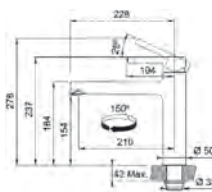

5 ANI
GARANȚIE