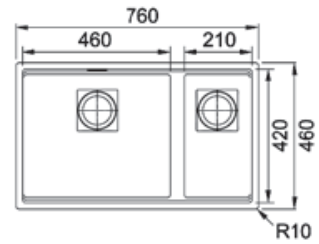

MYTHOS

01

Bază 80
Dimensiuni 720x420
Decupaj **Vezi șablon**
Cuvă 460x420x200 mm /
210x420x200 mm
Notă **Cote referioare la dimensiunile interne ale chiuvetei**

Bianco
125.0529.874

Nero
125.0529.871

Slate Grey
125.0714.199

15
ANI
GARANȚIE

NEW

KNG 120 VN
€ 527,00
Matte Black
125.0718.492

Model
KNG 120
€ 502,00

Opțional

Opțional

Opțional

Modelul Matte Black este echipat cu capac si prea plin negre

MYTHOS

01

Bază 80
Dimensiuni 620x420
Decupaj **Vezi șablon**
Cuvă 620x420x200 mm
Notă **Cote referioare la dimensiunile interne ale chiuvetei**

Bianco
125.0529.854

Nero
125.0529.612

Slate Grey
125.0714.194

15
ANI
GARANȚIE

NEW

KNG 110-62 VN
€ 511,00
Matte Black
125.0718.491

Model
KNG 110-62
€ 485,00

Opțional

Opțional

Opțional

Modelul Matte Black este echipat cu capac si prea plin negre

MYTHOS

01

Bază 60
Dimensiuni 520x420
Decupaj **Vezi șablon**
Cuvă 520x420x200mm
Notă **Cote referioare la dimensiunile interne ale chiuvetei**

Bianco
125.0529.604

Nero
125.0529.601

Slate Grey
125.0714.193

15
ANI
GARANȚIE

NEW

KNG 110-52 VN
€ 499,00
Matte Black
125.0718.450

Model
KNG 110-52
€ 474,00

Opțional

Opțional

Opțional

Modelul Matte Black este echipat cu capac si prea plin negre

Chiuvetele Fraganite sunt ambalate în cutie de carton, livrate împreună cu kitul de scurgere și sifon.

Prețurile sunt exprimate în Euro (19% TVA inclus)