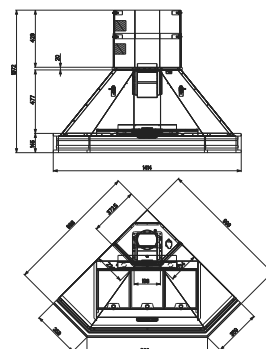

**3**  
ANI  
GARANȚIE

**Rustic**  
321.0693.757  
€ 431,00

Clasă energetică C  
Dimensiuni **998x998**  
m<sup>3</sup>/h max (IEC 61591) **450**  
Presiune\* (Pa) **250**  
Nivel zgomot max \*\*\* (dbA) **67**  
Putere (W) **115**  
Iluminare **LED 2x4W**  
Filtre **casetate din aluminiu**  
Notă **Rama din lemn nu este livrată împreună cu hota și se poate comanda separat**