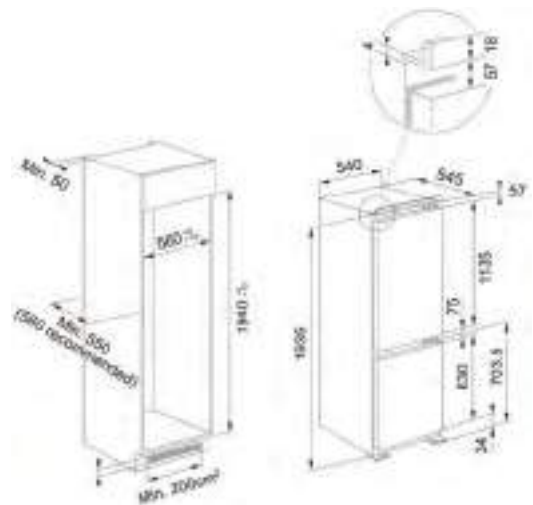

Tip **Combină frigorifică Total No Frost**
Clasă Energetică (NEL) **E**
Sistem răcire congelator **No Frost**
Comandă **Electronica**
Capacitate netă frigider **NEL 212 l**
Capacitate netă congelator **NEL 68 l**
Rafturi usa frigider **4**
Sertare Congelator **3**
Uși **Reversibile**
Suport sticle **1**
Suport ouă **1x6**
Sertar **Fresh**
Dimensiuni **54 x 193,5 x 54,5 cm**
Decongelare **No Frost**
Sistem **Direct Cooling Ventilator**