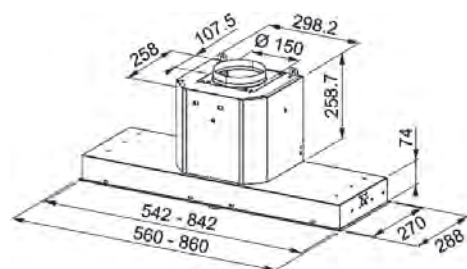

FMY 908 BI BK
Cristallo nero
110.0456.724
€1.099,00

FMY 608 BI BK
Cristallo nero
110.0456.723
€1.033,00

Model
FMY BI BK

Accesorii

112.0470.631
Filtru cărbune
€99,00

204 Catalog General

Clasă energetică **A**
Dimensiuni **600-900**
Comandă **Buton rotativ funcții multiple**
m³/h max (IEC 61591) **580**
m³/h Int. (IEC 61591) **710**
Presiune* (Pa) **560**
Nivel zgomot max*** (dbA) **66**
Nivel zgomot Int.*** (dbA) **70**
Putere (W) **250 W**
Iluminare **LED Bar 1x6W**
Filtre **casetate din aluminiu**