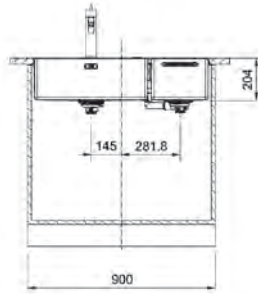

15
ANI
GARANȚIE

Bază **90***
Dimensiuni **860x510**
Decupaj **Vezi instrucțiuni în ambalaj**
Cuvă **540x410x200mm / 270x480x200mm**
Produs recomandat: **Silicon (122.0067.887)**
pentru instalare filotop
Notă: Produsul se poate instala pe blaturi cu grosime de minim 12 mm.

Optional

01 04 07

Inox
lucios

BWX 220-54-27
127.0538.259
cuvă accesorii în dreapta
€ 1.707,00

Inox
lucios

BWX 220-54-27
127.0538.260
cuvă accesorii în stânga
€ 1.707,00

* Verificați compatibilitatea chiuvetei cu cabinetul mobilei

Chiuvetele ambalate în cutie de carton sunt livrate împreună cu kitul de scurgere și sifon.