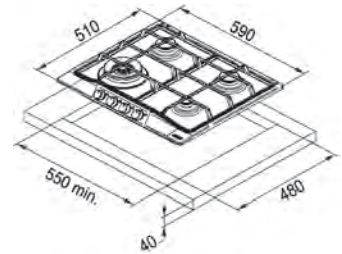

Avena
106.0696.799
€ 572,00

Plita este echipată cu butoane auriu antichizat.

Dimensiuni **590x510**
Decupaj **550x480**
Adâncime casetă **40**
Număr arzătoare **4**
Putere (W) Auxiliar **1000W**
Semirapid **2x1750W**
Triplă Coroană **3800W**
Grătare în dotare **Fontă**

Nero
106.0694.856
€ 572,00

Plita este echipată cu butoane satinat.