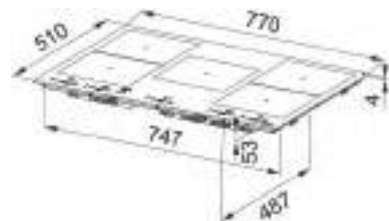

Tehnologie K-LINK

Mythos FMY 805 I F KL BK