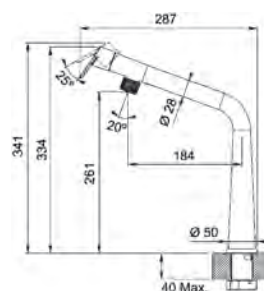

5
ANI
GARANȚIE

Model
Icon
Bază diam. **50 mm**
Tip Baterie **monocomandă**
Rotație pipă **120°**
Furtunuri flexibile **inox**
Cartuș discuri ceramice **Ø 25**
Produs recomandat
Filtre (112.0158.403)

Crom
115.0625.185
€ 450,00

Matte Black
115.0625.187
€ 601,00