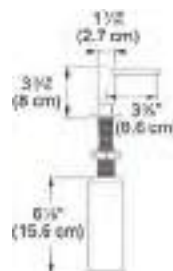

5 ANI
GARANȚIE

AISI
304

MYTHOS