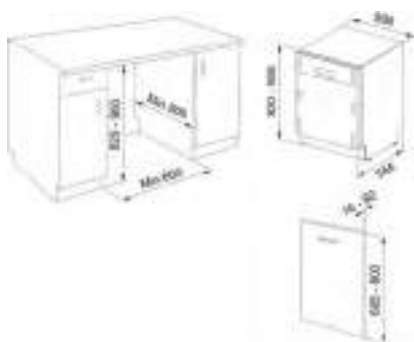

Mașini de spălat vase de 60/45

SMART

NEW

3 ANI

GARANȚIE

Model
FDW 614 E5P E
117.0694.396
€ 713,00

Baza 60
Clasă energetică (NEL) **E**
Clasă eficiență spălare **A**
Clasă eficiență uscare **A**
Programator **Electronic cu LED**
Număr programe **5**
Capacitate (seturi vase) **14**
Programe **Eco, Intensiv 65°, Combinat, Rapid 28', Spălat și uscat rapid**
Spălare 1/2 capacitate **Da, program Rapid 28'**
Numar temperaturi spălare **3**
Filtru **Metalic**
Sistem siguranță Anti inundație / cuva

SMART

3 ANI

GARANȚIE

Model
FDW 4510 E8P E
117.0616.305
€ 815,00

Baza 45
Clasă energetică (NEL) **E**
Clasă eficiență spălare **A**
Clasă eficiență uscare **A**
Programator **Electronic cu display Digital**
Număr programe **8**
Capacitate (seturi vase) **10**
Programe **Eco, Combinat Auto, Auto-intensiv, Pahare, Rapid 30', Silențios, Sanitized, Pre-spalare**
Pornire întârziată **1-12h**
Opțiune **3 in 1**
Spălare 1/2 capacitate **Da - distribuita**
Numar temperaturi spălare **3**
Filtru **Metalic**
Sistem siguranță Anti inundație / Acqua Stop

Schemă tehnică
117.0611.675

Schemă tehnică
117.0611.674
117.0611.673
117.0694.396

Schemă tehnică
117.0616.305