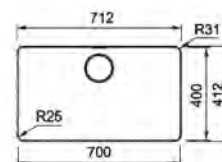

01 02 03 04

Opțional Opțional

MYTHOS

**15**  
ANI  
GARANȚIE
Inox  
lucios
**MYX 210-50**  
127.0618.826  
**€ 787,00**
**Bază 60**Dimensiuni **512x412mm**Decupaj **Vezi instructiuni instalare**Cuvă **500x400x200mm**Produs recomandat **Silicon (112.0067.887)**  
**pentru instalare filotop**Notă **Cuva se poate instala în blaturi cu grosime de minimum 12 mm.**