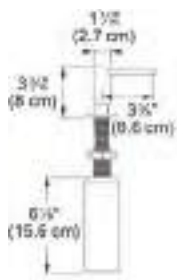

Dozator săpun Inox

MYTHOS

NEW

Dozator săpun culori Fragranite

MARIS