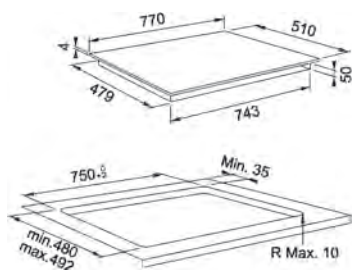

Maris FMA 804 I FP BK