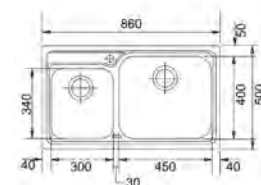

Optional

01 03

Microdekor

**NET 620**  
101.0040.741  
**€ 449,00**

SMART

**15**  
ANI  
GARANȚIE

Bază **90**  
Dimensiuni **860x500**  
Decupaj **840x480**  
Margine **Slim**  
Cuvă **450x400x205mm /**  
**300x340x185mm**  
Notă **Sistem imobilizare baterie inclus**