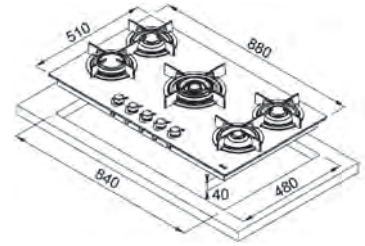

Model
FHCR 905 4G TC HE BK C

Cristallo Nero
106.0374.288
€ 984,00

Dimensiuni **880x510**
Decupaj **840x480**
Adâncime casetă **40**
Număr arzătoare **5**
Putere (W) Auxiliar **1000W**
Semirapid **2x 1750W**
Rapid **3000W**
Triplă Coroană **4000W**
Grătare în dotare Fontă
Notă Flacără verticală