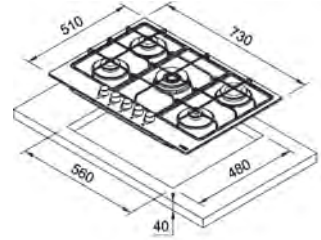

# Smart 750

SMART

**Inox Satinat**  
106.0554.394  
€ 624,00

Dimensiuni **730x510**  
Decupaj **560x480**  
Adâncime casetă **40**  
Număr arzătoare **5**  
Putere (W) Auxiliar **1000W**  
Semirapid **2x1750W**  
Rapid **3000W**  
Dublă Coroană **3300W**  
Grătare în dotare Fontă