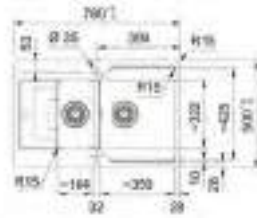

MARIS

01

02

Bază 60  
Dimensiuni 1000x500  
Decupaj 980x480  
Cuve 350x425x220mm / 166x322x139mm

15 ANI GARANȚIE

Model UBG 651-100  
€ 421,00

Opțional Opțional Opțional

Bianco 114.0687.302