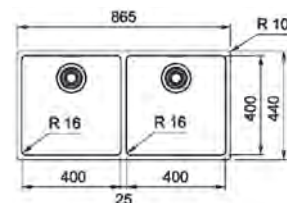

Cuve din inox cu linii precise,  
ideale pentru instalarea Sottotop.

MARIS

**15**  
ANI  
GARANȚIE

 Inox  
lucios

**MRX 120 40-40**  
122.0525.277  
**€ 836,00**

Bază 90

Dimensiuni **825X400**Decupaj **Vezi instrucțiuni în ambalaj**Cuvă **2x 400x400x180mm**Notă **Cote referitoare la dimensiunile interne ale chiuvetei**