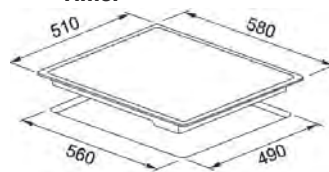

Nero
108.0669.349
€ 524,00

Dimensiuni **580x510**
Decupaj **560x490**
Putere (W) **2x Ø 140mm -1200W**
1x Ø 210mm -2100W
1x Ø 180mm -1800W
Putere Totală **6,3 Kw**
Comenzi **Touch Control**
Notă **9 trepte de putere**
Blocare comenzi
Timer