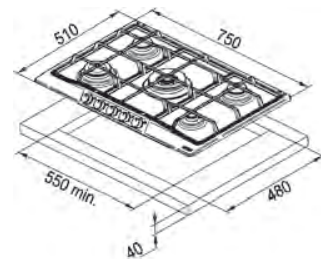

# Country 750

**Matte Black**  
106.0691.512  
€ 668,00

Plita este echipată cu butoane matte black.

Dimensiuni **750x510**  
Decupaj **550x480**  
Adâncime casetă **40**  
Număr arzătoare **5**  
Putere (W) Auxiliar **1000W**  
Semirapid **2x1750W**  
Rapid **3000W**  
Triplă Coroană **3800W**  
**Grătare în dotare Fontă**