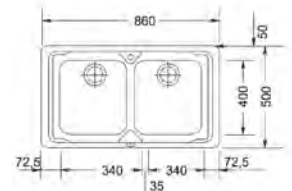

Inox lucios

LLX 620-L
101.0021.626
€ 289,00

02 03

Opțional

Dekor

LLL 620-L
101.0153.297
€ 342,00

Chiuvetele ambalate în cutie de carton sunt livrate împreună cu kitul de scurgere și sifon.