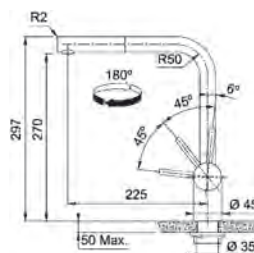

MYTHOS

Model
Atlas Neo Extractibil
Bază diam. **45 mm**
Tip Baterie **monocomandă**
Duș **monojet**
Rotație pipă **180°**
Furtunuri flexibile **inox**
Cartuș discuri ceramice **Ø 35**
Produs recomandat
Filtre (112.0158.403)

Anthracite
115.0628.210
€ 567,00

5 ANI
GARANȚIE

AISI
304

MYTHOS

Model
Atlas Neo Extractibil
Bază diam. **45 mm**
Tip Baterie **monocomandă**
Duș **monojet**
Rotație pipă **180°**
Furtunuri flexibile **inox**
Cartuș discuri ceramice **Ø 35**
Produs recomandat
Filtre (112.0158.403)

Cooper
115.0628.208
€ 567,00

5 ANI
GARANȚIE

AISI
304

MYTHOS

Model
Atlas Neo Extractibil
Bază diam. **45 mm**
Tip Baterie **monocomandă**
Duș **monojet**
Rotație pipă **180°**
Furtunuri flexibile **inox**
Cartuș discuri ceramice **Ø 35**
Produs recomandat
Filtre (112.0158.403)

Gold
115.0681.242
€ 567,00

5 ANI
GARANȚIE

AISI
304

MYTHOS

NEW Dozator Săpun Atlas
Inox Anthracite
112.0717.103
€ 160,00

NEW Dozator Săpun Atlas
Inox Cooper
112.0717.104
€ 160,00

NEW Dozator Săpun Atlas
Inox Gold
112.0717.105
€ 160,00

Baterii Inox