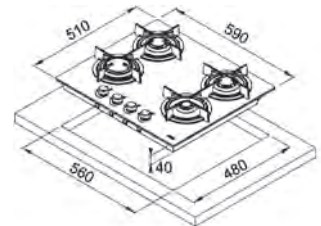

Model
FHCR 604 4G HE BK C

Cristallo Nero
106.0374.280
€ 762,00

Dimensiuni **590x510**
Decupaj **560x480**
Adâncime casetă **40**
Număr arzătoare **4**
Putere (W) Auxiliar **1000W**
Semirapid **2x 1750W**
Rapid **3000W**
Grătare în dotare Fontă
Notă Flacără verticală