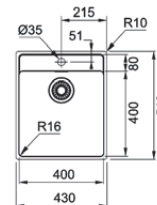

01 02 03 04

Opțional Opțional