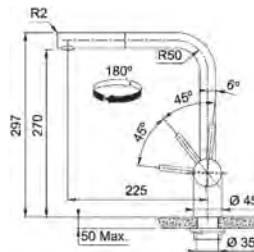

MYTHOS

Model
Atlas Neo Extractibil
Bază diam. **45 mm**
Tip Baterie **monocomandă**
Duș **monojet**
Rotație pipă **180°**
Furtunuri flexibile **inox**
Cartuș discuri ceramice **Ø 35**
Produs recomandat
Filtre (112.0158.403)

Anthracite
115.0628.210
€ 567,00

5 ANI
GARANȚIE

AISI
304

MYTHOS

Model
Atlas Neo Extractibil
Bază diam. **45 mm**
Tip Baterie **monocomandă**
Duș **monojet**
Rotație pipă **180°**
Furtunuri flexibile **inox**
Cartuș discuri ceramice **Ø 35**
Produs recomandat
Filtre (112.0158.403)

Cooper
115.0628.208
€ 567,00

5 ANI
GARANȚIE

AISI
304

MYTHOS

Model
Atlas Neo Extractibil
Bază diam. **45 mm**
Tip Baterie **monocomandă**
Duș **monojet**
Rotație pipă **180°**
Furtunuri flexibile **inox**
Cartuș discuri ceramice **Ø 35**
Produs recomandat
Filtre (112.0158.403)

Gold
115.0681.242
€ 567,00

5 ANI
GARANȚIE

AISI
304

MYTHOS

NEW Dozator Săpun Atlas
Inox Anthracite
112.0717.103
€ 160,00

NEW Dozator Săpun Atlas
Inox Cooper
112.0717.104
€ 160,00

NEW Dozator Săpun Atlas
Inox Gold
112.0717.105
€ 160,00

Baterii Inox