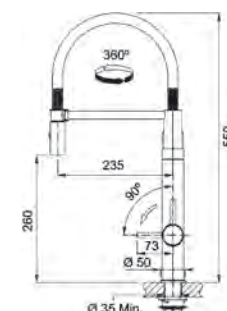

Crom/Gun Metal
120.0621.230
€ 1.007,00