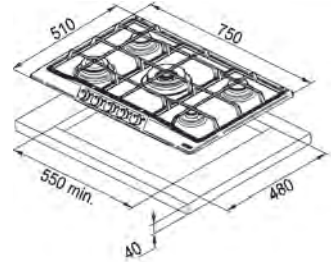

# Country Inox 750/600

**Inox satinat**  
106.0183.104  
€ 681,00

Plitele pe inox satinat, sunt echipate cu butoane satinatate

Dimensiuni **750x510**  
Decupaj **550x480**  
Adâncime casetă **40**  
Număr arzătoare **5**  
Putere (W) **Auxiliar 1000W**  
**Semirapid 2x1750W**  
**Rapid 3000W**  
**Triplă Coroană 3800W**  
Grătare în dotare **Fontă**