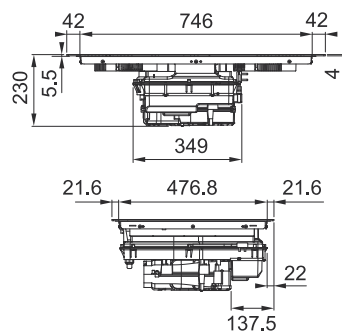

Caracteristici plită inducție:

Dimensiuni **830x520**
Decupaj **vezi sablon**
Comandă **Touch control**
Reglare progresivă **de la 1 la 9 + Booster**
Putere **2 x 210x190mm 2100W**
Booster **3000W**
1x Ø 200 2300W, Booster: 3000 W
1x Ø 145 1400W, Booster: 1850 W
1x Zonă Flexi 220x380mm 3000W, Booster: 3700 W
Putere totală **7,4kW**
Timer **Da, pentru fiecare zonă**
Notă **Funcție Stop & Go**
Funcție păstrare la cald
Funcție booster
Sistem siguranță copii
Sistem Management al puterii 2,8kW - 3,5 kW - 4,5kW - 7,4kW
Se poate monta **incasso sau filotop**