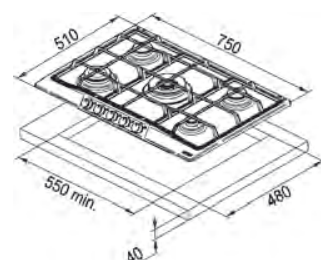

Avena
106.0696.853
€ 668,00

Plita este echipată cu butoane auri antichizat.

Dimensiuni **750x510**
Decupaj **550x480**
Adâncime casetă **40**
Număr arzătoare **5**
Putere (W) Auxiliar **1000W**
Semirapid **2x1750W**
Rapid **3000W**
Triplă Coroană **3800W**
Grătare în dotare Fontă