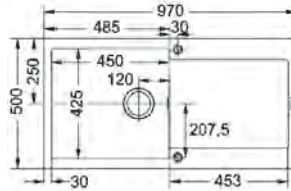

03

Bază 60  
Dimensiuni 970x500  
Decupaj 950x480  
Cuvă 450x425x200mm

15 ANI  
GARANȚIE

Model  
MRG 611-97  
€ 401,00

Opțional

NEW

Bianco  
114.0153.910

Matte Black  
114.0630.730