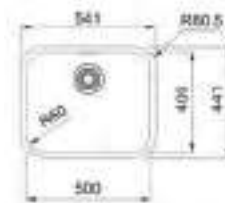

SMART

NEW
15
ANI
GARANȚIE

Bază 60
Dimensiuni **541x441**
Decupaj **Vezi șablon**
Cuvă **500x400x180mm**
Notă **Cote referitoare la dimensiunile interne ale chiuvetei**

Inox
lucios

SRX 110-50
122.0706.563
€ 242,00

01

Optional   Opțional   Opțional

SMART

15
ANI
GARANȚIE

Bază 60
Dimensiuni **450x400**
Decupaj **Vezi șablon**
Cuvă **450x400x190mm**
Notă **Cote referitoare la dimensiunile interne ale chiuvetei**

Inox
lucios

GAX 110-45
122.0021.440
€ 220,00

01

Optional   Opțional   Opțional

SMART

15
ANI
GARANȚIE

Bază 90
Dimensiuni **780x400**
Decupaj **Vezi șablon**
Cuvă **450x400x190mm / 300x340x170mm**
Notă **Cote referitoare la dimensiunile interne ale chiuvetei**

Inox
lucios

GAX 120
122.0021.447
€ 391,00

01

Optional   Opțional   Opțional

15
ANI
GARANȚIE

Bază 45
Dimensiuni **Ø 435**
Decupaj Sottotop **Vezi șablon**
Incasso **Ø 415**
Cuvă **Ø380x175mm**
Notă **Cote referitoare la dimensiunile interne ale chiuvetei**

Inox
lucios

ROX 610/110-38
101.0692.523
€ 188,00

Optional   Opțional   Opțional

Chiuvetele ambalate în cutie de carton sunt livrate împreună cu kitul de scurgere și sifon.