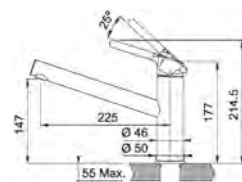

MARIS

5 ANI
GARANȚIE

Model

Orbit Extractibil
Bază diam. **50 mm**
Tip Baterie **monocomanda**
Duș extractibil **monojet**
Rotație pipă **120°**
Furtunuri flexibile **inox**
Cartuș discuri ceramice **Ø 35**
Produs recomandat
Filtre (112.0158.403)
Notă Aerator Laminar

Crom
115.0623.055
€ 160,00

Avena
115.0623.136
€ 206,00

Bianco
115.0623.139
€ 206,00

Nero
115.0623.057
€ 206,00

Oyster
115.0623.147
€ 206,00

MARIS

5 ANI
GARANȚIE

Model

Orbit
Bază diam. **50 mm**
Tip Baterie **monocomanda**
Rotație pipă **360°**
Furtunuri flexibile **inox**
Cartuș discuri ceramice **Ø 35**
Produs recomandat
Filtre (112.0158.403)
Notă Aerator Laminar

Crom
115.0623.054
€ 127,00

Oyster
115.0623.146
€ 153,00

Avena
115.0623.135
€ 153,00

Bianco
115.0623.137
€ 153,00