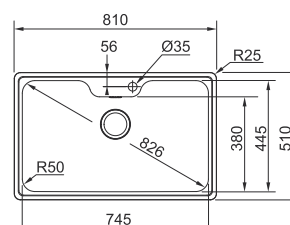

15  
ANI  
GARANȚIE

Bază 90  
Dimensiuni 810x510  
Decupaj 788x488  
Margine Standard  
Cuvă 745x445x223,5mm

Inox  
lucios

**BCX 610-81**  
101.0693.352  
€ 472,00

Optional

02

SMART

15  
ANI  
GARANȚIE