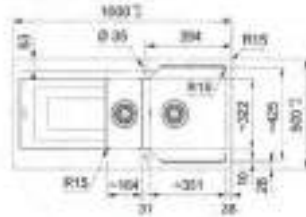

Chiuvetele Fraganite sunt ambalate în cutie de carton, livrate împreună cu kitul de scurgere și sifon.