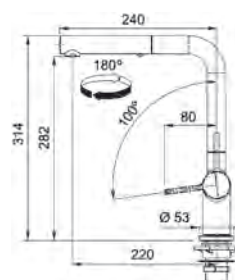

5
ANI
GARANȚIE

Model
Active L Window Duș
Bază diam. **53 mm**
Tip Baterie **monocomandă**
posibilitate montaj în dreptul
geamului
Duș **jet dublu**
Rotație pipă **180°**
Furtunuri flexibile inox
Cartuș discuri ceramice **Ø 35**
Produs recomandat
Filtre (112.0158.403)

Crom
115.0653.391
€ 468,00