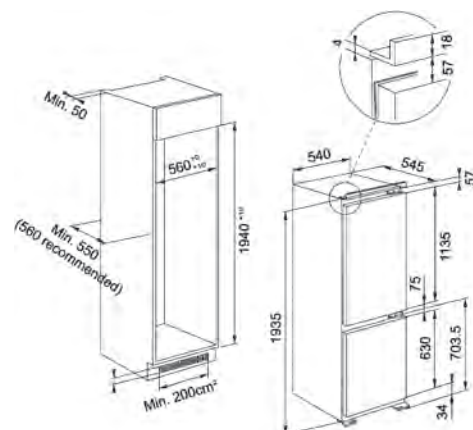

Tip **Combină frigorifică ventilare frigider**
Clasă energetică (NEL) **E**
Comandă **Electronica**
Capacitate netă frigider **227 l**
Capacitate netă congelator **79 l**
Rafturi **3**
Sertare **1 pentru legume**
Sertare **Congelator 3**
Uși **Reversibile**
Suport sticle **1**
Suport ouă **1x6**
Capacitate de congelare **3,5kg/24h**
Dimensiuni **54 x 193,5 x 54,5 cm**
Sistem **Direct Cooling Ventilator**
Tehnologie **Easy Frost**