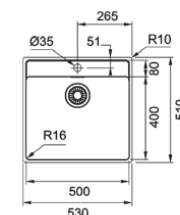

01 02 03 04

Opțional Opțional

MARIS