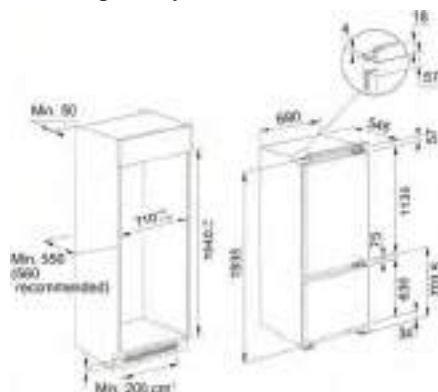

Model
FCB 400 V NE E
118.0705.909
€ 1.621,00

Tip **Combină frigorifică ventilare frigider**
Clasă energetică (NEL) E
Comandă **Electronică**
Capacitate netă frigider NEL 299 l
Capacitate netă congelator NEL 101 l
Rafturi **reglabile** în frigider 2 din sticlă și un suport **pentru sticlă**
Rafturi ușă frigider 4
Compartiment **0°C**
Sertar **Fresh Zone**
Sertare Congelator 3
Uși Reversibile
Suport sticlă Da
Suport ouă 1
Dimensiuni 69 x 193,5 x 54,5 cm
Decongelare **Manuală**
Sistem **Direct Cooling Ventilator**
Funcții speciale Congelare rapidă, racire rapidă, mod **vacanță**, alarma doar pentru compartiment frigider
Tehnologie **Easy Frost**