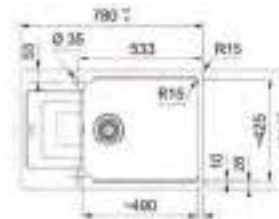

Model
UBG 611-78L
€ 378,00

Opțional Opțional Opțional

Chiuvetele Fraganite sunt ambalate în cutie de carton,
livrate împreună cu kitul de scurgere și sifon.