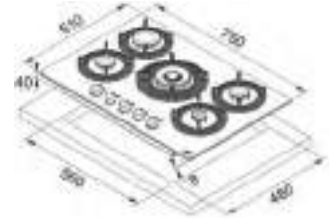

Dimensiuni **750x510**  
Decupaj **560x480**  
Adâncime casetă **40**  
Număr arzătoare **5**  
Putere (W) Auxiliar **1000W**,  
Semirapid **2x 1750W**, Rapid **2500W**,  
**Dublă coroană 3500W**  
Grătare în dotare **Fontă design by Dror**