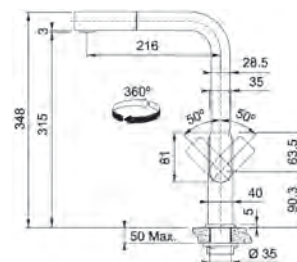

AISI
304

Această baterie este realizată din inox AISI 304.