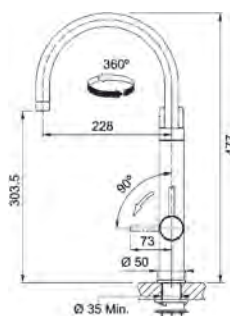

Vital Baterie

MYTHOS

5
ANI
GARANȚIE

Model

Vital

Bază diam. **50 mm**

Tip Baterie monocomandă

Rotație pipă **360°**

Furtunuri flexibile **Inox**

Cartuș discuri ceramice **Ø 35**

Notă Sistem filtrare integrat

Include filtrul Performanta Înalta
și filtrul Debit Mare

Produs recomandat

Filtre (112.0158.403)

Matte Black

120.0621.312

€ 943,00

MYTHOS

5
ANI
GARANȚIE

Model

Vital

Bază diam. **50 mm**

Tip Baterie **monocomandă**

Rotație pipă **360°**

Furtunuri flexibile **Inox**

Cartuș discuri ceramice **Ø 35**

Notă Sistem filtrare integrat

Include filtrul Performanta Înalta
și filtrul Debit Mare

Produs recomandat

Filtre (112.0158.403)

Crom/Gun Metal

120.0621.229

€ 828,00

Model

Filtru debit mare

500 l, 3.3x7 cm

112.0606.784

€ 57,00

Model

Filtru înaltă

performanță

500 l, 3.3x7 cm

112.0607.497

€ 63,00