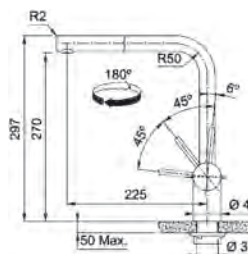

5 ANI
GARANȚIE

AI SI 304

Aeratorul Laminar economisește apă, asigură o presiune constantă și un flux de apă concentrat și limpede

Acoperirea PVD este răspunsul la tendințele actuale de proiectare a bucătăriei și oferă posibilitatea obținerii unui contrast deosebit.

Sănătos pentru tine, sănătos pentru mediu

1. Inoxidabil durează mult timp
   - Menține calitatea apei
   - Materialul este rezistent la coroziune
   - Rezistent la zgărieturi
   - Usor de curățat
2. Oțelul inoxidabil este 100% reciclabil