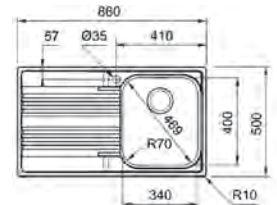

01 02

Chiuvețe Inox

SMART

**15**  
ANI  
GARANȚIE

Bază **45**  
Dimensiuni **860x500**  
Decupaj **840x480**  
Margine **Slim**  
Cuvă **340x400x197,5mm**

Inox  
lucios

**SRX 611-86**  
101.0356.758 dr  
101.0356.759 st  
**€ 229,00**