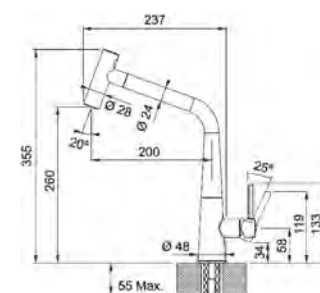

5
ANI
GARANȚIE

Model
Icon Duș
Bază diam. **50mm**
Tip Baterie **monocomandă**
Rotație pipă **360°**
Duș **Jet dublu**
Furtunuri flexibile **inox**
Cartuș discuri ceramice **Ø25**
Produs recomandat
Filtre (112.0158.403)

Crom
115.0625.188
€ 609,00

Matte Black
115.0625.190
€ 735,00