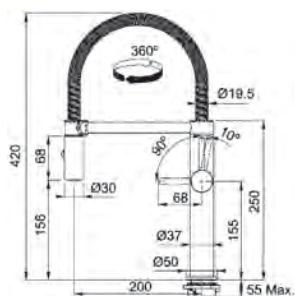

5
ANI

GARANȚIE

Crom
115.0393.975
€ 458,00

Model

Pescara Semi Pro L Duș

Bază diam. **50 mm**

Tip Baterie **semi profesională**

Duș **Jet dublu**

Rotație pipă **360°**

Furtunuri flexibile **Inox**

Cartuș discuri ceramice **Ø 28**

Notă **Dublu click pentru reglarea debitului, Sistem siguranță pentru copii, Reglare temperatură apă caldă**

Fixare magnetică

Produs recomandat

Filtre (112.0158.403)

Cartuș Ø 28mm