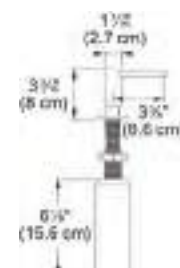

NEW Dozator Săpun Atlas
Inox Gold
112.0717.105
€ 160,00