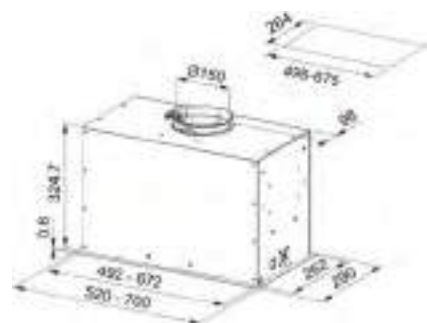

Model
FBFE A

Accesorii

112.0016.755
Filtru cărbune
€ 28,00

112.0174.994
Filtre durată de viață mare
€ 128,00

FBFE XS A52
Inox satinat
305.0665.359
€ 470,00

FBFE XS A70
Inox satinat
305.0665.361
€ 525,00

FBFE BK Matte A52
Inox satinat
305.0665.364
€ 454,00

FBFE BK Matte A70
Inox satinat
305.0665.365
€ 487,00

FBFE A52
Clasă energetică **B**
Dimensiuni **520 - 700**
Comandă Electronică
m³/h max (IEC 61591) **540**
m³/h Int. (IEC 61591) **620**
Presiune **540**
Nivel zgomot
max^{***}(dbA) **64**
Nivel zgomot
Int.^{***}(dbA) **67**
Putere (W) **240**
Iluminare Bară LED 1x3W
Filtre casetate din
aluminu

FBFE A70
Clasă energetică **B**
Dimensiuni **700**
Comandă Electronică
m³/h max (IEC 61591) **570**
m³/h Int. (IEC 61591) **670**
Presiune **540**
Nivel zgomot max^{***}(dbA)
63
Nivel zgomot Int.^{***}(dbA)
66
Putere (W) **250**
Iluminare Bară LED 1x3W
Filtre casetate din
aluminu