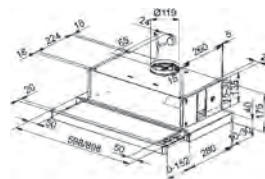

Inox satinat
315.0532.375
€ 249,00

Clasă energetică **D**
Dimensiuni **600**
m³/h max (IEC 61591) **420**
Presiune* (Pa) **220**
Nivel zgomot max ^{***}(dBa) **69**
Putere (W) **140**
Iluminare **LED 2x4W**
Filtre **casetate din aluminiu**

02