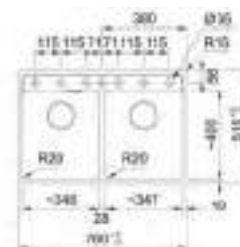

Chiuvetele Fraganite sunt ambalate în cutie de carton, livrate împreună cu kitul de scurgere și sifon.
Prețurile sunt exprimate în Euro (19% TVA inclus)