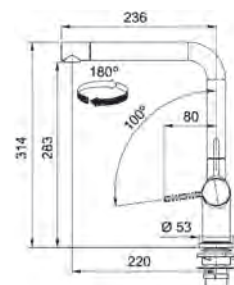

5
ANI
GARANȚIE

Model
Active L Window
Bază diam. **53 mm**
Tip Baterie **monocomandă**
posibilitate montaj în dreptul
geamului
Rotație pipă **180°**
Furtunuri flexibile **inox**
Cartuș discuri ceramice **Ø 35**
Produs recomandat Filtre
(112.0158.403)

Crom
115.0653.390
€ 381,00