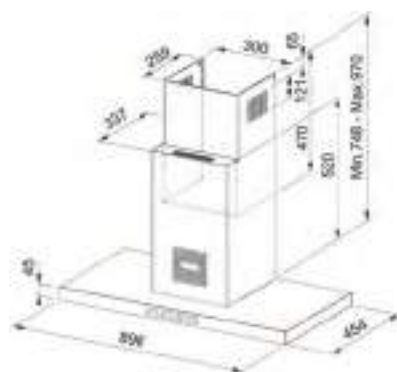

**A**

Clasă energetică **A**  
Dimensiuni **900**  
Comandă **Touch Control**  
m<sup>3</sup>/h max (IEC 61591) **580**  
m<sup>3</sup>/h Int. (IEC 61591) **740**  
Presiune\* (Pa) **590**  
Nivel zgomot max\*\*\* (dbA) **68**  
Nivel zgomot Int.\*\*\* (dba) **72**  
Putere (W) **250**  
Iluminare LED **2x1W**  
Filtre **casetate din aluminiu**  
**Filtru carbune inclus**