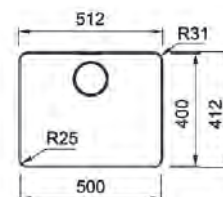

01 02 03 04

Opțional Opțional

MYTHOS

**15**  
ANI  
GARANȚIE
Inox  
lucios
**MYX 210-50**  
127.0618.826  
**€ 787,00**
**Bază 60**Dimensiuni **512x412mm**Decupaj **Vezi instructiuni instalare**Cuvă **500x400x200mm**Produs recomandat **Silicon (112.0067.887)**  
**pentru instalare filotop**Notă **Cuva se poate instala în blaturi cu grosime de minimum 12 mm.**