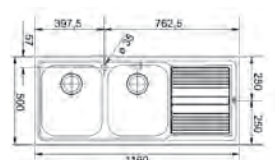

Inox
lucios

LLX 621
101.0150.851 dr
101.0152.588 st
€ 294,00

Dekor

LLL 621
101.0086.271 dr
101.0086.284 st
€ 349,00

01

02

Optional

Chiuvețele Inox lucios sunt ambalate în pungă de plastic și sunt livrate împreună cu kitul de scurgere.
Chiuvețele Dekor sunt ambalate în cutie de carton și sunt livrate împreună cu kitul de scurgere și sifon.
Simbolul dr indica faptul că picurătorul este pe dreapta, iar st picurătorul este pe stânga.