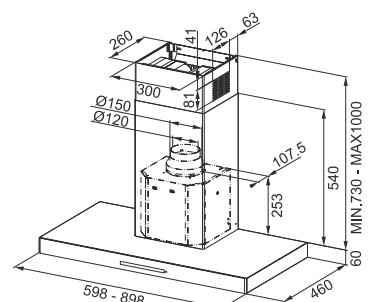

# Angolo

SMART

**3**  
ANI  
GARANȚIE

**Inox Satinat**  
320.0518.708  
**€1.215,00**

Clasă energetică **B**  
Dimensiuni **900x900**  
m<sup>3</sup>/h max (IEC 61591) **620**  
Presiune\* (Pa) **500**  
Nivel zgomot max<sup>\*\*\*</sup>(dbA) **64**  
Putere (W) **210**  
Iluminare **LED 4x1W**  
Filtre **casetate din inox**