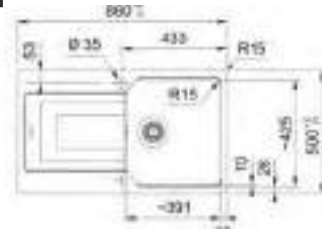

Bază 50
Dimensiuni 860x500
Decupaj 840x480
Cuvă 390x425x220mm

15 ANI GARANȚIE

Model UBG 611-86
€ 399,00

Opțional Opțional Opțional

Bianco 114.0687.286

Nero 114.0687.285

Matte Black 114.0687.287

Sahara 114.0687.283

Slate Grey 114.0716.365

Avena 114.0687.284

NEW