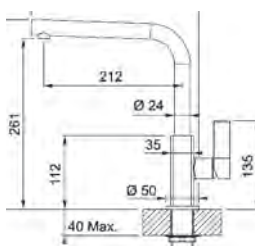

Model

Maris
Bază diam. **50 mm**
Tip Baterie **monocomandă**
Rotație pipă **360°**
Furtunuri flexibile **inox**
Cartuș discuri ceramice **Ø 25**
Produs recomandat
Filtre (112.0158.403)