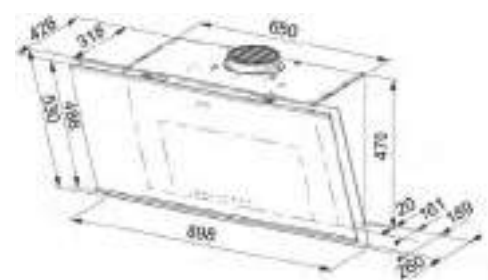

## Accesorii

112.0016.755  
Filtru cărbune  
**€ 28,00**

112.0174.994  
Filtru durată viață  
mare  
**€ 128,00**

112.0683.832  
Set cămin decorativ  
**€ 131,00**