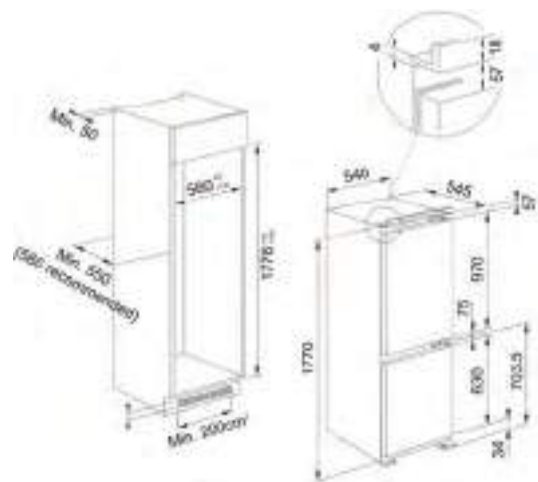

Compartiment **Lactate**

**Uși Reversibile**

Suport ouă **1**

Capacitate de congelare **4kg/24h**

Dimensiuni **54 x 177 x 54.5 cm**

**Tehnologie Easy Frost**