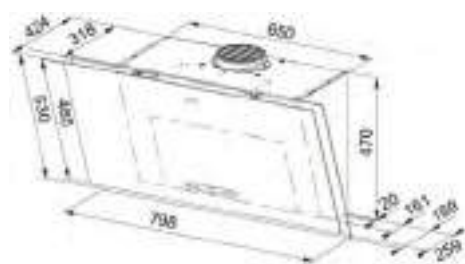

## Accesorii

112.0016.755  
Filtru cărbune  
**€ 28,00**

112.0174.994  
Filtru durată viață  
mare  
**€ 128,00**

112.0683.832  
Set cămin decorativ  
**€ 131,00**