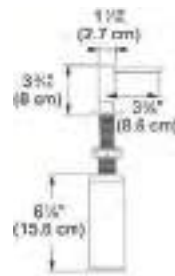

MYTHOS

5 ANI GARANȚIE

AISI 304

Model
Atlas Sensor
Bază diam. **45 mm**
Tip Baterie **monocomandă**
Duș **monojet**
Rotație pipă **180°**
Furtunuri flexibile **inox**
Cartuș discuri ceramice **Ø 35**
Produs recomandat
Filtre (112.0158.403)

Inox
115.0625.523
€ 650,00

MYTHOS

5 ANI GARANȚIE

AISI 304

Model
Atlas Sensor
Bază diam. **45 mm**
Tip Baterie **monocomandă**
Duș **monojet**
Rotație pipă **180°**
Furtunuri flexibile **inox**
Cartuș discuri ceramice **Ø 35**
Produs recomandat
Filtre (112.0158.403)

Industrial Black
115.0625.527
€ 730,00

MYTHOS

NEW

AISI 304

Model
Atlas Inox
Dozator Săpun

Inox
112.0717.084
€ 148,00

MYTHOS

NEW

AISI 304

Model
Atlas Inox
Dozator Săpun

Industrial Black
112.0717.102
€ 160,00

Cutia de control este instalată în dulapul de bază.

Nu este necesară nicio priză, alimentarea se face prin intermediul a 4 baterii AA 1,5V (incluse).

Debitul de apă se oprește automat după 30 de secunde.

Furtunuri de conectare flexibile cu o lungime de 450 mm și piuliță de 3/8" pentru o instalare ușoară și sigură.

Fitinguri suplimentare pentru o fixare stabilă atunci când sunt montate pe chiuvete pentru a crește stabilitatea. Poziția manetei 0 - 90°.

Baterii Inox