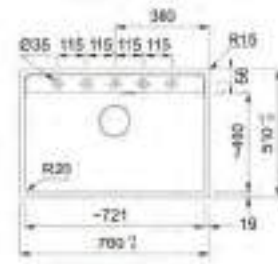

MARIS

01

Bază 80
Dimensiuni 760x510
Decupaj 740x498 R15
Cuvă 720x400x200mm

Matte Black
114.0661.666

15 ANI
GARANȚIE

Model
MRG 610-72 TL VN
€ 442,00

Opțional Opțional Opțional Opțional

MARIS

01

Bază 60
Dimensiuni 560x510
Decupaj 540x498 R15
Cuvă 520x400x200mm
€ 371,00

Matte Black
114.0661.642

15 ANI
GARANȚIE

Model
MRG 610-52 TL VN
€ 401,00

Opțional Opțional Opțional Opțional

MARIS

01

Bază 80
Dimensiuni 760x510
Decupaj 740x498 R15
Cuvă 2x 346x400x200mm

Matte Black
114.0661.674

15 ANI
GARANȚIE

Model
MRG 620-35-35 TL VN
€ 437,00

Opțional Opțional Opțional Opțional

Chiuvetele Fraganite sunt ambalate în cutie de carton, livrate împreună cu kitul de scurgere și sifon.
Prețurile sunt exprimate în Euro (19% TVA inclus)