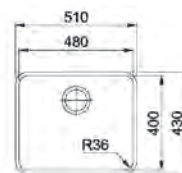

O cuvă cu o rază amplă pentru a asigura o curățare ușoară a componentelor montate sub blat.

MARIS

**15**  
 ANI  
 GARANȚIE

 Inox  
 lucios

**ANX 110-48**  
 122.0204.649  
**€ 245,00**

Bază **60**  
 Dimensiuni **480x400**  
 Decupaj **Vezi șablon**  
 Cuvă **480x400x190mm**  
 Notă **Cote referitoare la dimensiunile interne ale chiuvetei**