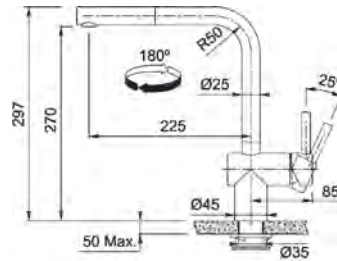

MYTHOS

5 ANI GARANȚIE

AISI 304

Model
Atlas Sensor
Bază diam. **45 mm**
Tip Baterie **monocomandă**
Duș **monojet**
Rotație pipă **180°**
Furtunuri flexibile **inox**
Cartuș discuri ceramice **Ø 35**
Produs recomandat
Filtre (112.0158.403)

Inox
115.0625.523
€ 650,00

MYTHOS

5 ANI GARANȚIE

AISI 304

Model
Atlas Sensor
Bază diam. **45 mm**
Tip Baterie **monocomandă**
Duș **monojet**
Rotație pipă **180°**
Furtunuri flexibile **inox**
Cartuș discuri ceramice **Ø 35**
Produs recomandat
Filtre (112.0158.403)

Industrial Black
115.0625.527
€ 730,00

MYTHOS

NEW

AISI 304

Model
Atlas Inox
Dozator Săpun

Inox
112.0717.084
€ 148,00

MYTHOS

NEW

AISI 304

Model
Atlas Inox
Dozator Săpun

Industrial Black
112.0717.102
€ 160,00

Cutia de control este instalată în dulapul de bază.

Nu este necesară nicio priză, alimentarea se face prin intermediul a 4 baterii AA 1,5V (incluse).

Debitul de apă se oprește automat după 30 de secunde.

Furtunuri de conectare flexibile cu o lungime de 450 mm și piuliță de 3/8" pentru o instalare ușoară și sigură.

Fitinguri suplimentare pentru o fixare stabilă atunci când sunt montate pe chiuvete pentru a crește stabilitatea. Poziția manetei 0 - 90°.

Baterii Inox