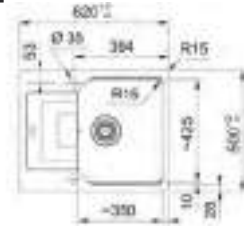

MARIS

01

02

15 ANI
GARANȚIE

Bază **45**
Dimensiuni **620x500**
Decupaj **600x480**
Cuvă **350x425x220mm**

Bianco
114.0687.265

Matte Black
114.0687.268

Slate Grey
114.0716.362

NEW

Nero
114.0687.263

Sahara
114.0687.262

Avena
114.0687.267

Model
UBG 611-62
€ 305,00

Opțional Opțional Opțional

MARIS

01

02

15 ANI
GARANȚIE

Bază **45**
Dimensiuni **780x500**
Decupaj **760x480**
Cuvă **350x425x220mm**

Bianco
114.0687.272

Matte Black
114.0687.275

Slate Grey
114.0716.363

NEW

Nero
114.0687.270

Sahara
114.0687.274

Avena
114.0687.269

Model
UBG 611-78
€ 341,00

Opțional Opțional Opțional

MARIS

01

02

15 ANI
GARANȚIE

Bază **60**
Dimensiuni **780x500**
Decupaj **760x480**
Cuvă **490x425x220mm**

Bianco
114.0687.280

Matte Black
114.0687.282

Slate Grey
114.0716.364

NEW

Nero
114.0687.278

Sahara
114.0687.276

Avena
114.0687.277

Model
UBG 611-78L
€ 378,00

Opțional Opțional Opțional

Chiuvetele Fraganite sunt ambalate în cutie de carton,
livrate împreună cu kitul de scurgere și sifon.