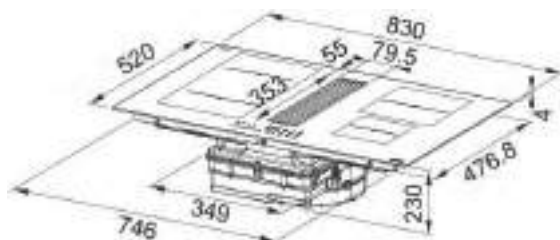

#### Caracteristici plită inducție:

Dimensiuni **830x520**  
Decupaj **vezi sablon**  
Comandă **Touch control**  
Reglare progresivă **de la 1 la 9 + Booster**  
Putere **2 x 210x190mm 2100W**  
Booster **3000W**  
**1x Ø 200 2300W, Booster: 3000 W**  
**1x Ø 145 1400W, Booster: 1850 W**  
**1x Zonă Flexi 220x380mm 3000W, Booster: 3700 W**  
Putere totală **7,4kW**  
Timer **Da, pentru fiecare zonă**  
Notă **Funcție Stop & Go**  
**Funcție păstrare la cald**  
**Funcție booster**  
**Sistem siguranță copii**  
**Sistem Management al puterii 2,8kW - 3,5 kW - 4,5kW - 7,4kW**  
Se poate monta **incasso sau filotop**