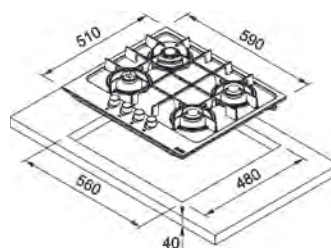

Maris 600

MARIS

Model
FHMA 604 3G DC C

Inox Satinat
106.0554.404
€ 587,00

Avena
106.0554.405
€ 629,00

Oyster
106.0554.318
€ 629,00

Matte Black
106.0670.112
€ 629,00

Dimensiuni **590x510**
Decupaj **560x480**
Adâncime casetă **40**
Număr arzătoare **4**
Putere (W) **Auxiliar 1000W**
Semirapid 2x1750W
Dublă Coroană 3300W
Grătare în dotare Fontă