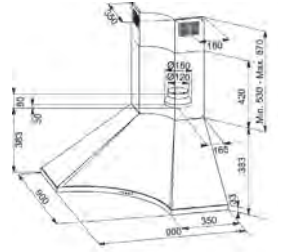

Angolo

SMART

3
ANI
GARANȚIE

Inox Satinat
320.0518.708
€1.215,00

Clasă energetică **B**
Dimensiuni **900x900**
m³/h max (IEC 61591) **620**
Presiune* (Pa) **500**
Nivel zgomot max^{***}(dbA) **64**
Putere (W) **210**
Iluminare **LED 4x1W**
Filtre **casetate din inox**

01

02

Model
FDPA 904 XS LED

Accesorii

1. 01 112.0016.755 Filtru cărbune **€28,00**
   02 112.0174.994 Filtre durată de viață mare **€128,00**