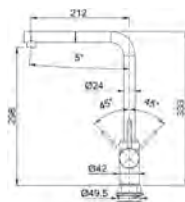

### Model

Sirius Extractibil  
 Bază diam. **50 mm**  
 Tip Baterie **monocomandă**  
 Duș extractibil **monojet**  
 Rotație pipă **360°**  
 Furtunuri flexibile **inox**  
 Cartuș discuri ceramice **Ø 35**  
 Produs recomandat  
**Filtre (112.0158.403)**  
 Nota Maner total colorat pentru  
 versiunile Bianco, Nero si Avena  
 Maner cromat pentru versiunea  
 Crom