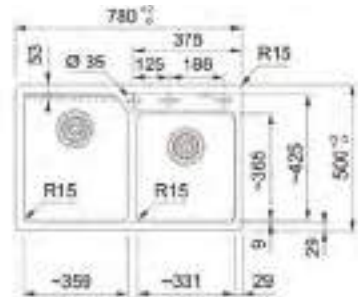

MARIS

01

02

15 ANI
GARANȚIE

Bază 80
Dimensiuni **780x500**
Decupaj **760x480**
Cuvă **723x425x230mm**

- **Bianco**
  114.0686.803
- **Nero**
  114.0686.801
- **Matte Black**
  114.0686.806
- **Avena**
  114.0686.800
- **Slate Grey**
  114.0714.189

Model
UBG 610-78
€ 395,00

Opțional Opțional Opțional Opțional

MARIS

01

02

15 ANI
GARANȚIE

Bază 80
Dimensiuni **780x500**
Decupaj **760x480**
Cuve **360x425x220mm / 340x364x200mm**

- **Bianco**
  114.0687.309
- **Nero**
  114.0687.308
- **Matte Black**
  114.0687.311
- **Avena**
  114.0687.307
- **Slate Grey**
  114.0716.367
- **Sahara**
  114.0687.306

Model
UBG 620-78
€ 372,00

Opțional Opțional Opțional Opțional