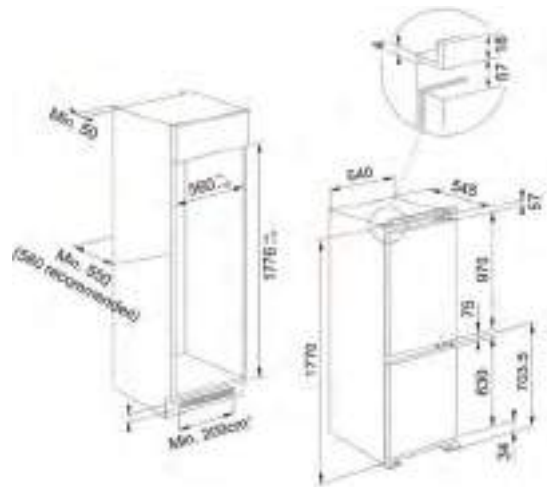

3
ANI
GARANȚIE

Model
FCB 320 V NE E
118.0606.722
€ 1.015,00

Tip Combină frigorifică ventilare frigider

Clasă energetică (NEL) E

Comandă **Electronica**

Capacitate netă frigider **194 l**

Capacitate netă congelator **79 l**

Rafturi **3**

Sertare **1 pentru legume**

Sertare **Congelator 3**

Uși Reversibile

Suport sticle **1**

Suport ouă **1x6**

Capacitate de congelare **3,5kg/24h**

Dimensiuni **54 x 177 x 54,5 cm**

Sistem Direct Cooling Ventilator

Tehnologie Easy Frost