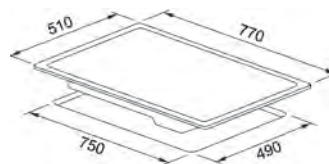

Nero
108.0669.471
€ 659,00

Dimensiuni **770x510**
Decupaj **750x490**
Putere (W) **1x Ø 210mm -2100W**
2x Ø 140mm -1200W
oval 180x280mm
-800/2200W
Putere Totală **6,7 Kw**
Comenzi **Touch Control**
Notă **9 trepte de putere**
Blocare comenzi
Timer