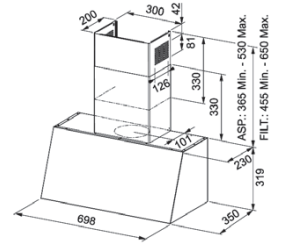

Avena
321.0697.175
€ 583,00

Clasă energetică **B**
Dimensiuni **700**
Comandă Butoane push pull
m³/h max (IEC 61591) **600**
Presiune* (Pa) **580 Pa**
Nivel zgomot max*** (dbA) **62**
Putere (W) **250 W**
Iluminare **LED 2x1W**
Filtre **casetate din aluminiu**

01

02