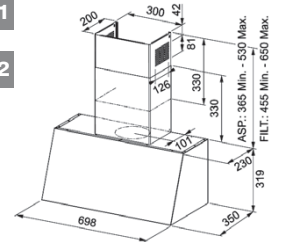

Oyster
321.0536.201
€ 712,00

Clasă energetică **B**
Dimensiuni **700**
Comandă Butoane push pull
m³/h max (IEC 61591) **600**
Presiune* (Pa) **580 Pa**
Nivel zgomot max*** (dbA) **62**
Putere (W) **250 W**
Iluminare **LED 2x1W**
Filtre **casetate din aluminiu**

01

02