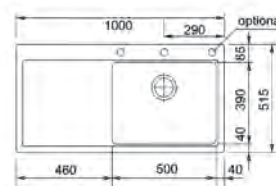

NEW

Nero MTG 611-100
114.0476.996 dr
114.0476.995 st
€ 705,00

Opțional

Chiuveța Fresno este ambalată în cutie de carton și livrată împreună cu kitul de scurgere, sifon și Rollmat.
Chiuveța Mythos este ambalată în cutie de carton și livrată împreună cu kitul de scurgere și sifon.
Simbolul dr indică faptul că picurătorul este pe dreapta, iar st picurătorul pe stânga.

Chiuvețe Frăgranite