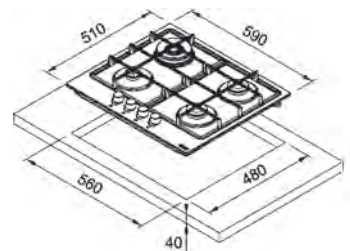

Inox Satinat
106.0554.390
€ 468,00

Dimensiuni **590x510**
Decupaj **560x480**
Adâncime casetă **40**
Număr arzătoare **4**
Putere (W) Auxiliar **1000W**
Semirapid **2x1750W**
Rapid **3000W**
Grătare în dotare **Fontă**