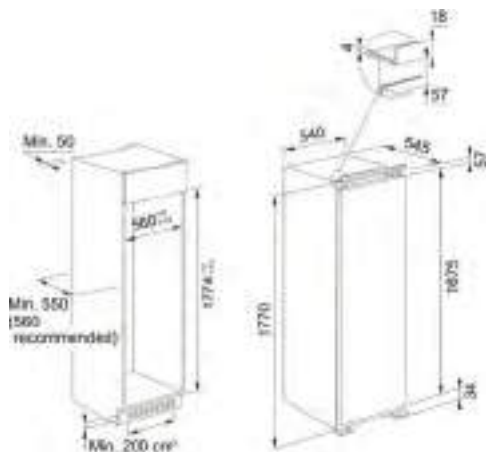

Frigider/congelator încorporabile

MYTHOS

Tip Congelator
Clasă energetică (NEL) E
Sistem răcire congelator **No Frost**
Comandă **Electronică**
Capacitate netă congelator **209 l**
Sertare Congelator **8**
Uși Reversibile
Dimensiuni **54 x 177 x 54.5 cm**
Decongelare No Frost
Funcții speciale **Eco, Alarmă ușă**

NEW

3
ANI
GARANȚIE

Model
FSDF 330 NF NE E
118.0696.720
€ 1.290,00

MYTHOS

Tip Frigider
Clasă energetică (NEL) E
Comandă **Electronică**
Capacitate netă frigider **314 l**
Rafturi reglabile în frigider **4 din sticlă și suport pentru sticle**
Sertare **2 Fresh Zone**
Compartiment **Lactate**
Rafturi ușă frigider **5**
Uși Reversibile
Suport ouă **1**
Dimensiuni **54 x 177 x 54.5 cm**
Sistem Direct Cooling Ventilator
Funcții speciale **Răcire rapidă, Vacanță, Blocare comenzi**

NEW

3
ANI
GARANȚIE

Model
FSDR 330 V NE E
118.0696.718
€ 1.199,00