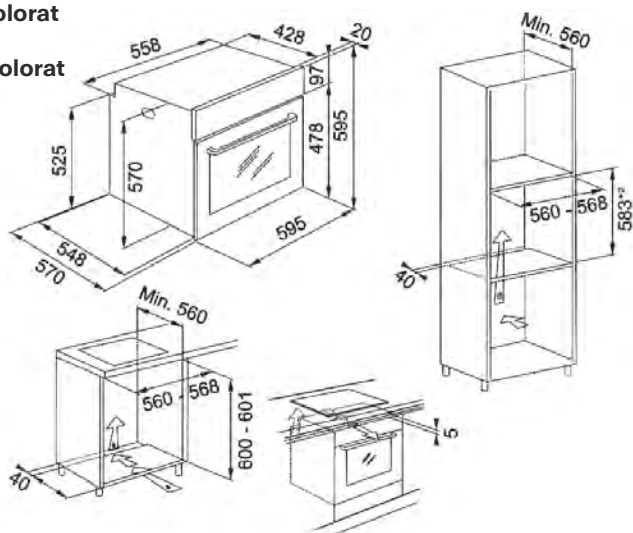

Maris
Maris Colorat
Smart
Smart Colorat