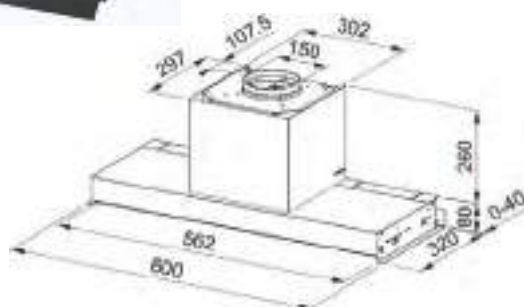

Accesorii

112.0670.624
Filtru carbune
€ 36,00

FMY DRIP-FREE 60
Inox satinat
305.0705.339
€ 1.154,00

Plită cu inducție
recomandată 108.0613.587
FMY 658 I FP BK (pag 237)