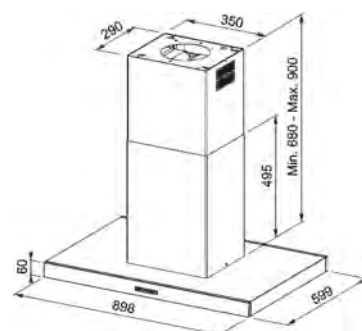

Tale Insula

Hota

MYTHOS

3
ANI
GARANȚIE

Inox satinat
325.0552.774
€ 917,00

Clasă energetică **A++**
Dimensiuni **900**
Comandă **Touch Control**
m³/h max (IEC 61591) **450**
m³/h Int. (IEC 61591) **780**
Presiune* (Pa) **590**
Nivel zgomot max *** (dbA) **60**
Nivel zgomot Int. *** (dbA) **71**
Putere (W) **270**
Iluminare **LED 4x1W**
Filtre **casetate din inox**

Model
TALE 905 I XS

Accesorii

112.0016.756
Filtru cărbune
€ 29,00

112.0174.992
Filtre durată de viață
mare
€ 140,00