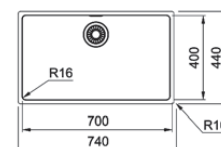

01 02

Opțional Opțional Opțional

MARIS

**15**  
ANI  
GARANȚIE
Inox  
lucios
**MRX 210-70**  
127.0525.285  
**€ 517,00**

Bază 80

Dimensiuni **740X440**Decupaj **Vezi instrucțiuni în ambalaj**Cuvă **700x400x180mm**Produs recomandat **Silicon (112.0067.887)**  
**pentru instalare filotop**