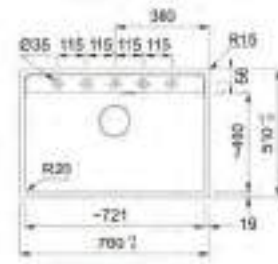

MARIS

01

Bază 80
Dimensiuni 760x510
Decupaj 740x498 R15
Cuvă 720x400x200mm

Bianco
114.0661.670

Slate Grey
114.0714.164

Nero
114.0661.667

15
ANI
GARANȚIE

Model
MRG 610-72 TL
€ 420,00

Opțional Opțional Opțional Opțional

MARIS

01

Bază 60
Dimensiuni 560x510
Decupaj 540x498 R15
Cuvă 520x400x200mm

Bianco
114.0661.646

Avena
114.0661.649

Slate Grey
114.0714.162

Nero
114.0661.643

Sahara
114.0661.647

15
ANI
GARANȚIE

Model
MRG 610-52 TL
€ 380,00

Opțional Opțional Opțional Opțional

MARIS

01

Bază 80
Dimensiuni 760x510
Decupaj 740x498 R15
Cuvă 2x 346x400x200mm

Bianco
114.0661.678

Oyster
114.0661.680

Slate Grey
114.0714.186

Nero
114.0661.675

Sahara
114.0661.679

15
ANI
GARANȚIE

Model
MRG 620-35-35 TL
€ 416,00

Opțional Opțional Opțional Opțional

Chiuvetele Fraganite sunt ambalate în cutie de carton, livrate împreună cu kitul de scurgere și sifon.
Prețurile sunt exprimate în Euro (19% TVA inclus)