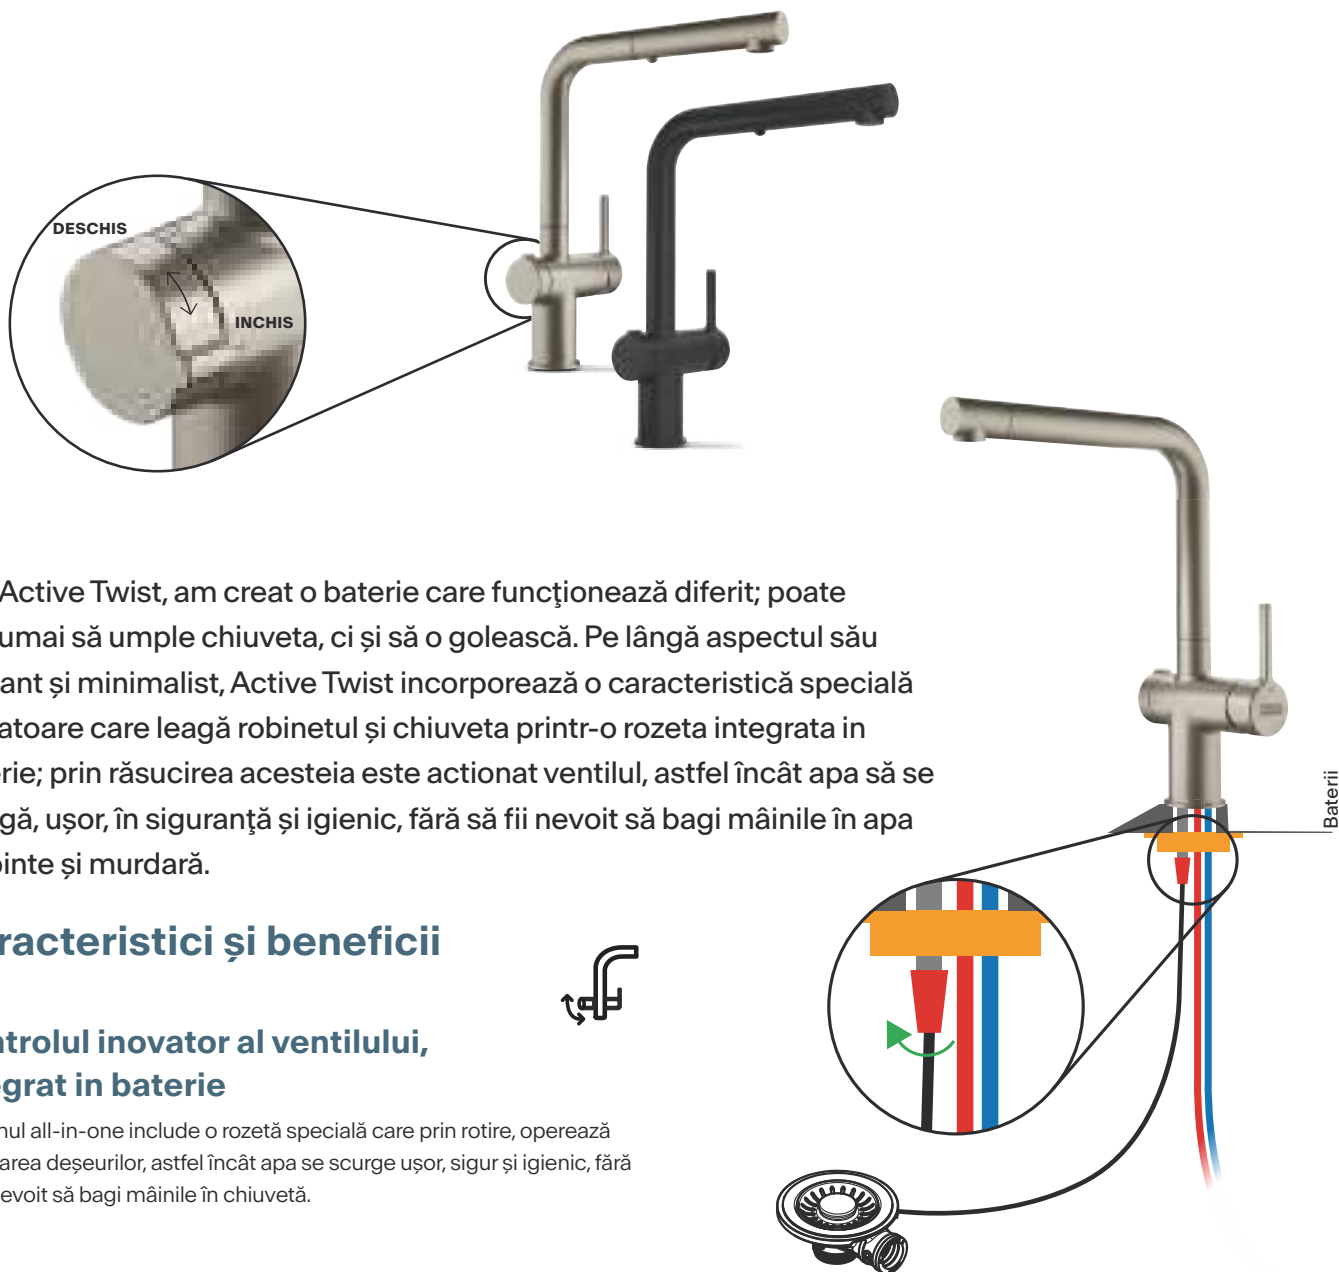

# Twist

Crezi că știi totul despre baterii?

Prin Active Twist, am creat o baterie care funcționează diferit; poate nu numai să umple chiuveta, ci și să o golească. Pe lângă aspectul său elegant și minimalist, Active Twist încorporează o caracteristică specială inovatoare care leagă robinetul și chiuveta printr-o rozeta integrată în baterie; prin răsucirea acesteia este acționat ventilul, astfel încât apa să se scurgă, ușor, în siguranță și igienic, fără să fii nevoit să bagi mâinile în apa fierbinte și murdară.