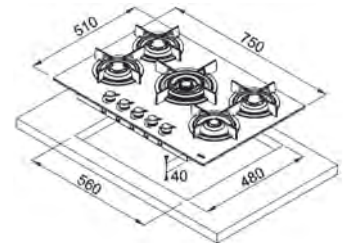

Model
FHCR 755 4G TC HE BK C

Cristallo Nero
106.0374.283
€ 926,00

Dimensiuni **750x510**
Decupaj **560x480**
Adâncime casetă **40**
Număr arzătoare **5**
Putere (W) Auxiliar **1000W**
Semirapid **2x 2000W**
Semirapid **1750W**
Triplă Coroană **4000W**
Grătare în dotare Fontă
Notă Flacără verticală