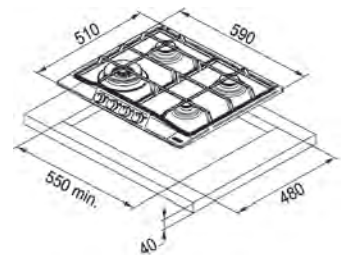

Avena
106.0696.800
€ 523,00

Plita este echipată cu butoane auriu antichizat.

Dimensiuni **590x510**
Decupaj **550x480**
Adâncime casetă **40**
Număr arzătoare **4**
Putere (W) Auxiliar **1000W**
Semirapid **2x1750W**
Triplă Coroană **3800W**

Model
FCH 604 3G TC PW C