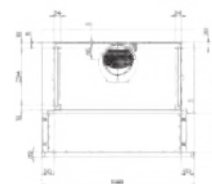

FSM 601 BK GL
Cristallo nero
315.0489.958
€ 259,00

FSM 601 WH GL
Cristallo Bianco
315.0489.957
€ 259,00

Clasă energetică **D**
Dimensiuni **600**
Comandă **Slider**
m³/h max (IEC 61591) **380**
Presiune* (Pa) **240**
Nivel zgomot max *** (dbA) **69**
Putere (W) **140**
Iluminare **LED 2x1W**
Filtre **casetate din aluminiu**

02