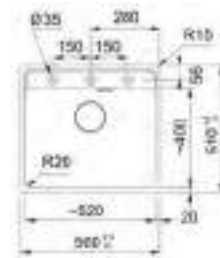

MARIS

01

Bază 80
Dimensiuni 760x510
Decupaj 740x498 R15
Cuvă 720x400x200mm

Bianco
114.0661.670

Slate Grey
114.0714.164

Nero
114.0661.667

15
ANI
GARANȚIE

Model
MRG 610-72 TL
€ 420,00

Opțional Opțional Opțional Opțional

MARIS

01

Bază 60
Dimensiuni 560x510
Decupaj 540x498 R15
Cuvă 520x400x200mm

Bianco
114.0661.646

Avena
114.0661.649

Slate Grey
114.0714.162

Nero
114.0661.643

Sahara
114.0661.647

15
ANI
GARANȚIE

Model
MRG 610-52 TL
€ 380,00

Opțional Opțional Opțional Opțional

MARIS

01

Bază 80
Dimensiuni 760x510
Decupaj 740x498 R15
Cuvă 2x 346x400x200mm

Bianco
114.0661.678

Oyster
114.0661.680

Slate Grey
114.0714.186

Nero
114.0661.675

Sahara
114.0661.679

15
ANI
GARANȚIE

Model
MRG 620-35-35 TL
€ 416,00

Opțional Opțional Opțional Opțional

Chiuvetele Fraganite sunt ambalate în cutie de carton, livrate împreună cu kitul de scurgere și sifon.
Prețurile sunt exprimate în Euro (19% TVA inclus)