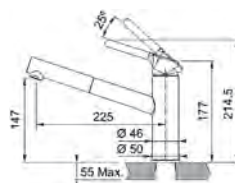

MARIS

5 ANI
GARANȚIE

Model

Orbit Extractibil
Bază diam. **50 mm**
Tip Baterie **monocomanda**
Duș extractibil **monojet**
Rotație pipă **120°**
Furtunuri flexibile **inox**
Cartuș discuri ceramice **Ø 35**
Produs recomandat
Filtre (112.0158.403)
Notă Aerator Laminar

Crom
115.0623.055
€ 160,00

Avena
115.0623.136
€ 206,00

Bianco
115.0623.139
€ 206,00

Nero
115.0623.057
€ 206,00

Oyster
115.0623.147
€ 206,00

MARIS

5 ANI
GARANȚIE

Model

Orbit
Bază diam. **50 mm**
Tip Baterie **monocomanda**
Rotație pipă **360°**
Furtunuri flexibile **inox**
Cartuș discuri ceramice **Ø 35**
Produs recomandat
Filtre (112.0158.403)
Notă Aerator Laminar

Crom
115.0623.054
€ 127,00

Oyster
115.0623.146
€ 153,00

Avena
115.0623.135
€ 153,00

Bianco
115.0623.137
€ 153,00