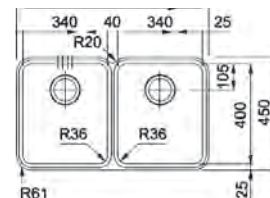

01 02

MARIS

**15**  
 ANI  
 GARANȚIE

 Inox  
 lucios

**ANX 120**  
 122.0536.341  
**€ 433,00**

Bază **90**  
 Dimensiuni **720x400**  
 Decupaj **Vezi șablon**  
 Cuvă **2x 340x400x190mm**  
 Notă **Cote referitoare la dimensiunile interne ale chiuvetei**  
**Sifon inclus**