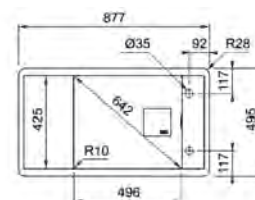

Opțional

Accesoriu inclus

Rollmat

MYTHOS

15 ANI GARANȚIE

Bază 60  
Dimensiuni 877x495 mm  
Decupaj 845x463 mm  
Cuvă 496x425x195 mm  
Notă Se instalează cu silicon pe blaturi de minimum 30 mm.  
Notă Accesoriu inclus