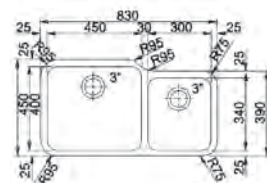

Bază 90
Dimensiuni **780x400**
Decupaj **Vezi șablon**
Cuvă **450x400x190mm / 300x340x170mm**
Notă **Cote referitoare la dimensiunile interne ale chiuvetei**