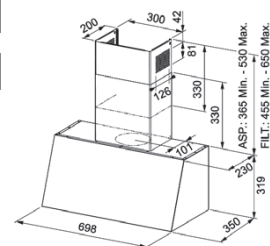

Country

SMART

3 ANI
GARANȚIE

Matte Black
321.0536.200
€ 712,00

Clasă energetică **B**
Dimensiuni **700**
Comandă Butoane push pull
m³/h max (IEC 61591) **600**
Presiune* (Pa) **580 Pa**
Nivel zgomot max*** (dbA) **62**
Putere (W) **250 W**
Iluminare **LED 2x1W**
Filtre **casetate din aluminiu**

01

02

Model
FCO 70 MB

SMART

3 ANI
GARANȚIE

Nero
321.0697.174
€ 583,00

Clasă energetică **B**
Dimensiuni **700**
Comandă Butoane push pull
m³/h max (IEC 61591) **600**
Presiune* (Pa) **580 Pa**
Nivel zgomot max*** (dbA) **62**
Putere (W) **250 W**
Iluminare **LED 2x1W**
Filtre **casetate din aluminiu**

01

02

Model
FCO 70 ON

Accesorii

01 112.0016.755
Filtru cărbune
€ 28,00

02 112.0174.994
Filtre durată de
viață mare
€ 128,00