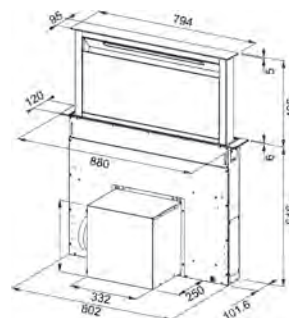

Cristallo nero/innox
110.0365.588
€ 1.970,00

Clasă energetică **B**
Dimensiuni **880**
Comandă **Touch control**
m³/h max (IEC 61591) **420**
m³/h Int. (IEC 61591) **670**
Presiune* (Pa) **540 Pa**
Nivel zgomot max*** (dbA) **57**
Nivel zgomot Int.*** (dba) **69**
Putere (W) **270 W**
Iluminare LED bar **1x7W**
Filtre **casetate din aluminiu**

Model
FDW 908 IB XS

Accesorii

Filtru cărbune HP
112.0262.703
€ 233,00

Kit instalare motor
la distanță
112.0442.942
€ 151,00

Telecomandă
112.0174.991
€ 46,00