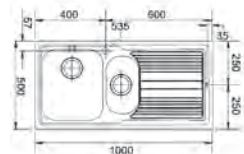

01

02

Optional

SMART

**15**  
ANI  
GARANȚIE

Bază 60  
Dimensiuni **1000x500**  
Decupaj **980x480**  
Margine Slim  
Cuvă **340x400x195mm / 165x306x165mm**

Inox  
lucios

**LLX 651**  
101.0150.830 dr  
101.0150.832 st  
**€ 273,00**