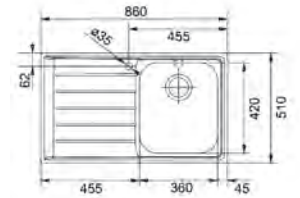

MARIS

**15**  
ANI  
GARANȚIE

Bază 60  
Dimensiuni **860x510**  
Decupaj **840x490**  
Margine Slim  
Cuvă **360x420x200mm**  
Sistem imobilizare baterie inclus

Inox  
lucios

**NEX 611**  
101.0040.731 dr  
101.0040.732 st  
**€ 308,00**