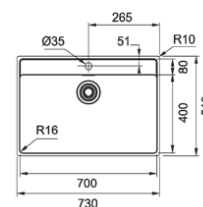

 Inox  
 lucios

**MRX 210-70 TL**  
 127.0525.286  
**€ 585,00**
**Bază 80**  
 Dimensiuni **730X510**  
 Decupaj **Vezi instrucțiuni în ambalaj**  
 Cuvă **700x400x180mm**  
 Produs recomandat **Silicon (112.0067.887)**  
**pentru instalare filotop**