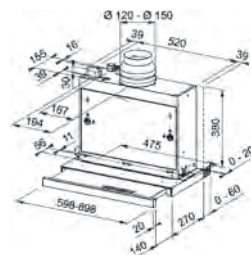

Telescopic

MARIS

3
ANI
GARANȚIE

Inox satinat
315.0599.933
€ 430,00

Clasă energetică **A**
Dimensiuni **600-900**
Comandă **Electromecanica**
m³/h max (IEC 61591) **560**
Presiune (Pa) **590**
Nivel zgomot max^{***}(dBa) **71**
Putere (W) **125**
Iluminare **LED 2x1W**
Filtre **casetate din inox**

01

Model
FTCO 60 XS

Telescopic

SMART

3
ANI
GARANȚIE

Inox satinat
315.0532.375
€ 249,00

Clasă energetică **D**
Dimensiuni **600**
m³/h max (IEC 61591) **420**
Presiune* (Pa) **220**
Nivel zgomot max ^{***}(dBa) **69**
Putere (W) **140**
Iluminare **LED 2x4W**
Filtre **casetate din aluminiu**

02

Model
FTC 612 XS LED

Accesorii

01 112.0016.758
Filtru cărbune
€ 27,00

02 112.0067.942
Filtru cărbune
€ 23,00