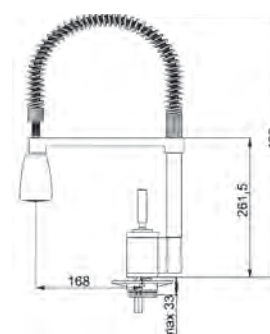

5
ANI
GARANȚIE

Model
Joy Cocktail Duș
Bază diam. **50 mm**
Tip Baterie **semi-profesională**
Duș **Jet dublu**
Rotație pipă **360°**
Furtunuri flexibile inox
Cartuș discuri ceramice **Ø 35**
Produs recomandat
Filtre (112.0158.403)

Crom
115.0029.591
€ 349,00