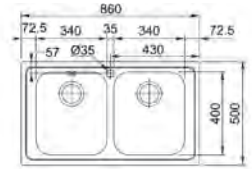

Smart/Logica Line

Incasso

SMART

15 ANI
GARANȚIE

Bază 80
Dimensiuni **860x500**
Decupaj **840x480**
Margine Slim
Cuvă 2x 340x400x197,5mm

Inox lucios

SRX 620-86
101.0356.664
€ 312,00

02 03

Opțional

SMART

15 ANI
GARANȚIE

Bază 80
Dimensiuni **790x500**
Decupaj **770x480**
Margine Slim
Cuvă 2x 340x400x195mm

Inox lucios

LLX 620
101.0021.625
€ 278,00

02 03

Opțional

Dekor

LLL 620
101.0153.295
€ 332,00

SMART

15 ANI
GARANȚIE

Bază 80
Dimensiuni **860x500**
Decupaj **840x480**
Margine Slim
Cuvă 2x 340x400x195mm

Inox lucios

LLX 620-L
101.0021.626
€ 289,00

02 03

Opțional

Dekor

LLL 620-L
101.0153.297
€ 342,00

Chiuvetele ambalate în cutie de carton sunt livrate împreună cu kitul de scurgere și sifon.