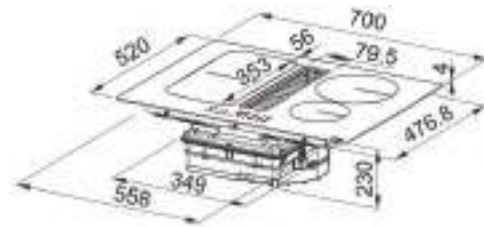

Desene tehnice de instalare (Smart 2gether poate fi amplasat în mobilă cu adâncimi de blat începând de la 60cm și cabinete de minimum 60cm)