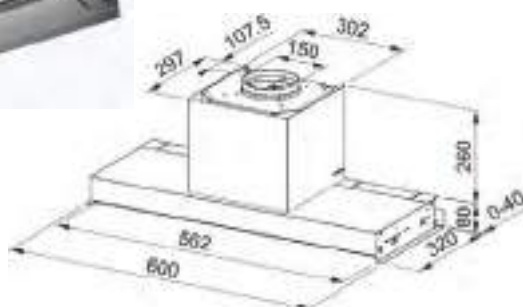

Smart Drip-Free

SMART

FSTS DRIP-FREE 60
Inox satinat
305.0702.609
€ 682,00

Plită cu inducție
recomandată 108.0606.108
FSM 654 I B BK (pag 241)

Clasă energetică **B**
Dimensiuni **600**
Comandă **Buton**
m³/h max (IEC 61591) **570**
m³/h Int. (IEC 61591) **670**
Presiune **550**
Nivel zgomot max^{***}(dbA) **65**
Nivel zgomot Int^{***}(dbA) **68**
Putere (W) **250**
Iluminare **LED 2x1W**
Filtre **casetate din inox**

NEW

Model
FSTS DRIP-
FREE 60 X

Accesorii

112.0670.624
Filtru cărbune
€ 36,00