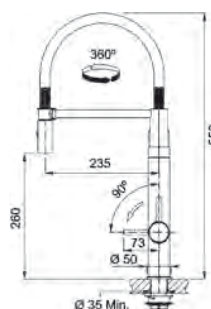

cu filtrare a apei

Baterii Filtrare Apă

MYTHOS

5 ANI
GARANȚIE

Model

Vital Semi-Pro
Bază diam. **50 mm**
Tip Baterie **semi-profesională**
Duș **Jet dublu**
Rotație pipă **360°**
Furtunuri flexibile **Inox**
Cartuș discuri ceramice **Ø 35**
Notă Sistem filtrare integrat
Include filtrul Performanta Înalta și filtrul Debit Mare
Produs recomandat
Filtre (112.0158.403)

Matte Black
120.0621.313
€ 1.049,00

MYTHOS

5 ANI
GARANȚIE

Model

Vital Semi-Pro
Bază diam. **50 mm**
Tip Baterie **semi-profesională**
Duș Jet dublu
Rotație pipă **360°**
Furtunuri flexibile **Inox**
Cartuș discuri ceramice **Ø 35**
Notă Sistem filtrare integrat
Include filtrul Performanta Înalta și filtrul Debit Mare
Produs recomandat
Filtre (112.0158.403)

Crom/Gun Metal
120.0621.230
€ 1.007,00

Model
Filtru debit mare
500 l, 3.3x7 cm
112.0606.784
€ 57,00

Model
Filtru înaltă performanță
500 l, 3.3x7 cm
112.0607.497
€ 63,00

Prețurile sunt exprimate în Euro (19% TVA inclus)