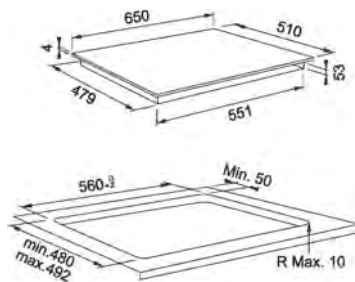

Mythos FMY 658 I FP BK