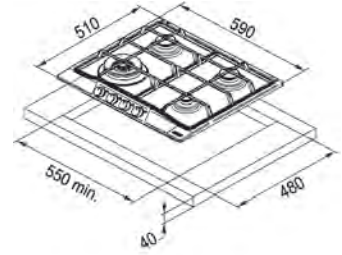

Plita este echipată cu butoane auriu antichizat.

**NEW**

Model  
FCH 604 4G OA E

Model  
FCH 604 3G TC MBC

**Matte Black**  
106.0691.511  
€ 572,00

Plita este echipată cu butoane matte black.

Dimensiuni **590x510**  
Decupaj **550x480**  
Adâncime casetă **40**  
Număr arzătoare **4**  
Putere (W) Auxiliar **1000W**  
Semirapid **2x1750W**  
Triplă Coroană **3800W**  
Grătare în dotare **Fontă**