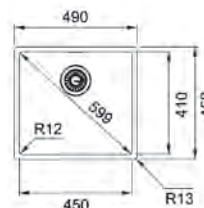

Chiuvetele ambalate în cutie de carton sunt livrate împreună cu kitul de scurgere.