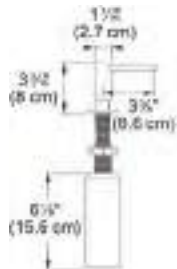

Pipa înaltă pentru un spațiu suficient între robinet și baza chiuvetei asigurând accesul facil al vaselor mari.

AI SI 304

Această baterie este realizată din inox AISI 304.