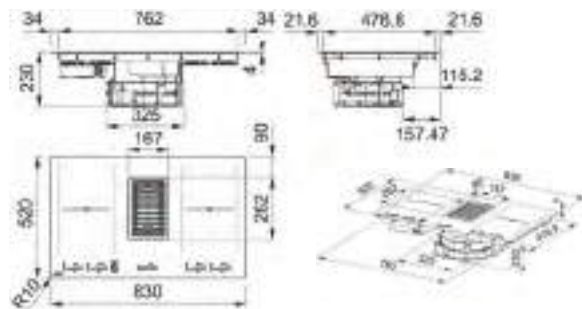

Desene tehnice de instalare (Mythos 2gether poate fi poziționată în mobilă cu o adâncime a blatului începând de la 60 cm)

**Caracteristici plită inducție:**

Dimensiuni **830x520**  
Decupaj **vezi sablon**  
Reglare progresivă **de la 1 la 9 + Booster**  
Comandă **Sliding Touch**  
Reglare progresivă **de la 1 la 9**  
Putere **4 x 220x180mm 2100W**  
Booster **3700W (Zonă Flexi 3700W)**  
Putere totală **7,4kW**  
Timer **Utilizare 4 timere simultan**  
Notă **Funcție Stop & Go**  
**Funcție păstrare la cald**  
**Funcție booster**  
**Sistem siguranță copii**  
**Se poate monta incasso sau filotop**