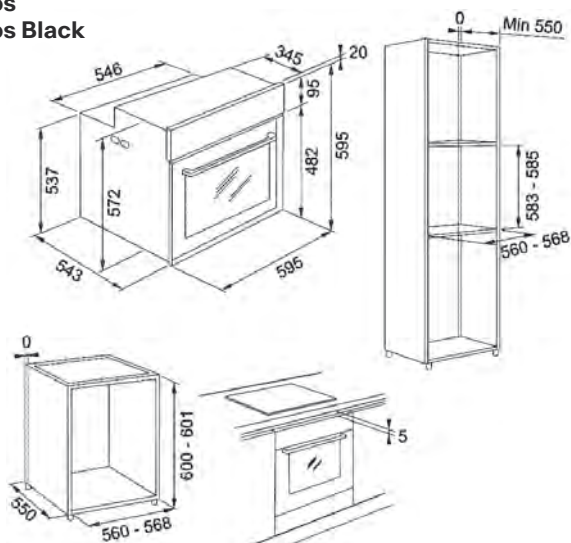

Desene de încorporare

Mythos
Mythos Black