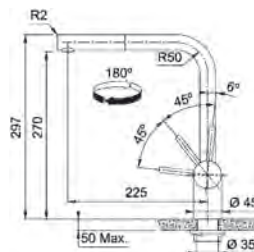

MYTHOS

Model
Atlas Neo Extractibil
Bază diam. **45 mm**
Tip Baterie **monocomandă**
Duș **monojet**
Rotație pipă **180°**
Furtunuri flexibile **inox**
Cartuș discuri ceramice **Ø 35**
Produs recomandat
Filtre (112.0158.403)

Anthracite
115.0628.210
€ 567,00

5 ANI
GARANȚIE

AISI
304

MYTHOS

Model
Atlas Neo Extractibil
Bază diam. **45 mm**
Tip Baterie **monocomandă**
Duș **monojet**
Rotație pipă **180°**
Furtunuri flexibile **inox**
Cartuș discuri ceramice **Ø 35**
Produs recomandat
Filtre (112.0158.403)

Cooper
115.0628.208
€ 567,00

5 ANI
GARANȚIE

AISI
304

MYTHOS

Model
Atlas Neo Extractibil
Bază diam. **45 mm**
Tip Baterie **monocomandă**
Duș **monojet**
Rotație pipă **180°**
Furtunuri flexibile **inox**
Cartuș discuri ceramice **Ø 35**
Produs recomandat
Filtre (112.0158.403)

Gold
115.0681.242
€ 567,00

5 ANI
GARANȚIE

AISI
304

MYTHOS

NEW Dozator Săpun Atlas
Inox Anthracite
112.0717.103
€ 160,00

NEW Dozator Săpun Atlas
Inox Cooper
112.0717.104
€ 160,00

NEW Dozator Săpun Atlas
Inox Gold
112.0717.105
€ 160,00

Baterii Inox