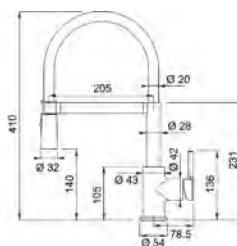

Model

Lina duș
Bază diam. **54 mm**
Tip Baterie **semi-profesională**
Duș **Jet dublu**
Rotație pipă **150°**
Furtunuri flexibile **inox**
Cartuș discuri ceramice **Ø 35**
Produs recomandat
Filtre (112.0158.403)
Notă Furtun negru
Fixare magnetică