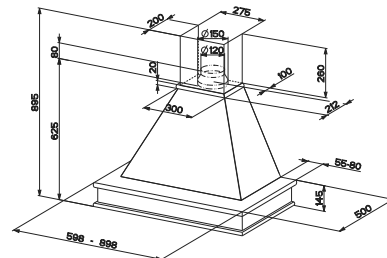

**3**  
ANI  
GARANȚIE

**Rustic**  
321.0693.754  
€ 305,00

Clasă energetică C  
Dimensiuni **600**  
m<sup>3</sup>/h max (IEC 61591) **450**  
Presiune\* (Pa) **250**  
Nivel zgomot max \*\*\* (dbA) **67**  
Putere (W) **115**  
Iluminare **LED 2x4W**  
Filtre **casetate din aluminiu**  
Notă **Rama din lemn nu este livrată împreună cu hota și se poate comanda separat**