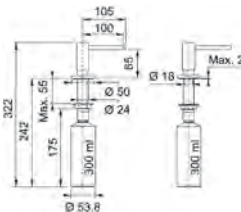

Dozator săpun Inox

MYTHOS

NEW

Dozator săpun culori Fragranite

MARIS