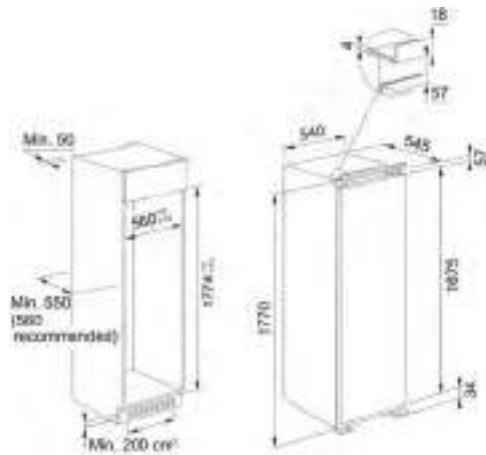

Frigider/congelator încorporabile

MYTHOS

Tip Congelator
Clasă energetică (NEL) E
Sistem răcire congelator **No Frost**
Comandă **Electronică**
Capacitate netă congelator **209 l**
Sertare Congelator **8**
Uși Reversibile
Dimensiuni **54 x 177 x 54.5 cm**
Decongelare No Frost
Funcții speciale **Eco, Alarmă ușă**

NEW

3
ANI
GARANȚIE

Model
FSDF 330 NF NE E
118.0696.720
€ 1.290,00

MYTHOS

Tip Frigider
Clasă energetică (NEL) E
Comandă **Electronică**
Capacitate netă frigider **314 l**
Rafturi reglabile în frigider **4 din sticlă și suport pentru sticle**
Sertare **2 Fresh Zone**
Compartiment **Lactate**
Rafturi ușă frigider **5**
Uși Reversibile
Suport ouă **1**
Dimensiuni **54 x 177 x 54.5 cm**
Sistem Direct Cooling Ventilator
Funcții speciale **Răcire rapidă, Vacanță, Blocare comenzi**

NEW

3
ANI
GARANȚIE

Model
FSDR 330 V NE E
118.0696.718
€ 1.199,00