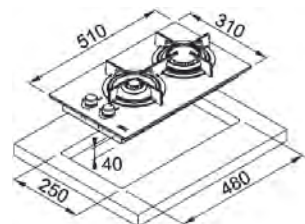

Model
FHCR 302 2G HE BK C

Cristallo Nero
106.0374.278
€ 499,00

Dimensiuni **310x510**
Decupaj **250x480**
Adâncime casetă **40**
Număr arzătoare **2**
Putere (W) Auxiliar **1000W**
Rapid **3000W**
Grătare în dotare Fontă
Notă Flacără verticală