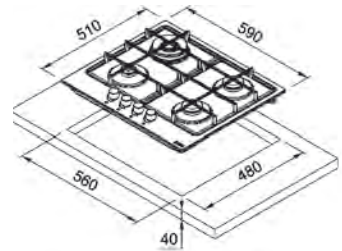

# Smart 600

SMART

**Inox Satinat**  
106.0554.391  
€ 513,00

Dimensiuni **590x510**  
Decupaj **560x480**  
Adâncime casetă **40**  
Număr arzătoare **4**  
Putere (W) Auxiliar **1000W**  
Semirapid **2x1750W**  
Dublă Coroană **3300W**  
Grătare în dotare **Fontă**