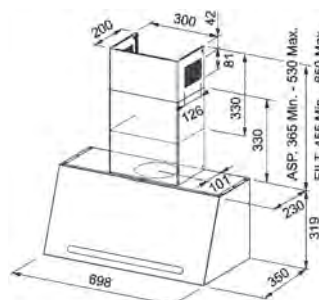

# Country

SMART

**3 ANI**  
GARANȚIE

**Matte Black**  
321.0536.200  
**€ 712,00**

Clasă energetică **B**  
Dimensiuni **700**  
Comandă Butoane push pull  
m<sup>3</sup>/h max (IEC 61591) **600**  
Presiune\* (Pa) **580 Pa**  
Nivel zgomot max\*\*\* (dbA) **62**  
Putere (W) **250 W**  
Iluminare **LED 2x1W**  
Filtre **casetate din aluminiu**