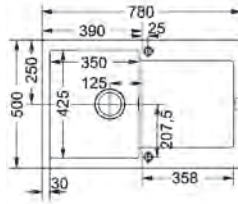

NEW

Bianco
114.0153.909

Matte Black
114.0630.781

Slate Grey
114.0714.165

Nero
114.0157.493

Oyster
114.0490.279

Sahara
114.0066.567

MARIS

01

03