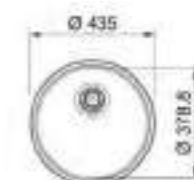

Bază 45
Dimensiuni **Ø 435**
Decupaj Sottotop **Vezi șablon**
Incasso **Ø 415**
Cuvă **Ø380x175mm**
Notă **Cote referitoare la dimensiunile interne ale chiuvetei**