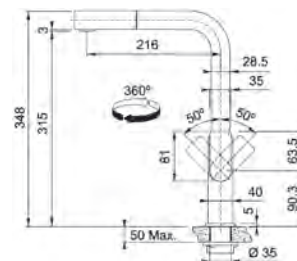

MYTHOS

5
ANI
GARANȚIE

Model
Mythos Extractibil
Bază diam. **40 mm**
Tip Baterie **monocomandă**
Duș **monojet**
Rotație pipă **360°**
Furtunuri flexibile **inox**
Cartuș discuri ceramice **Ø 35**
Produs recomandat
Filtre (112.0158.403)

Inox
115.0547.853
€ 457,00

MYTHOS

5
ANI
GARANȚIE

Model
Mythos Extractibil
Bază diam. **40 mm**
Tip Baterie **monocomandă**
Duș **monojet**
Rotație pipă **360°**
Furtunuri flexibile **inox**
Cartuș discuri ceramice **Ø 35**
Produs recomandat
Filtre (112.0158.403)

Industrial Black
115.0550.442
€ 546,00

AISI
304

Această baterie este realizată din inox AISI 304.