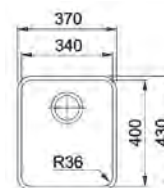

MARIS

15
ANI
GARANȚIE

Inox
lucios

ANX 110-48
122.0204.649
€ 245,00

Bază **60**
Dimensiuni **480x400**
Decupaj **Vezi șablon**
Cuvă **480x400x190mm**
Notă **Cote referitoare la dimensiunile interne ale chiuvetei**

01 02

MARIS

15
ANI
GARANȚIE

Inox
lucios

ANX 110-34
122.0204.647
€ 204,00

Bază **45**
Dimensiuni **340x400**
Decupaj **Vezi șablon**
Cuvă **340x400x190mm**
Notă **Cote referitoare la dimensiunile interne ale chiuvetei**

01 02

MARIS

15
ANI
GARANȚIE

Inox
lucios

ANX 120
122.0536.341
€ 433,00

Bază **90**
Dimensiuni **720x400**
Decupaj **Vezi șablon**
Cuvă **2x 340x400x190mm**
Notă **Cote referitoare la dimensiunile interne ale chiuvetei**
Sifon inclus

01 02

Chiuvetele ambalate în cutie de carton sunt livrate împreună cu kitul de scurgere și sifon.