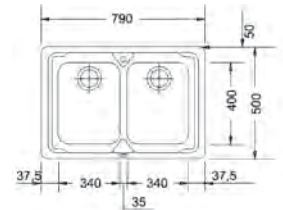

SMART

**15 ANI**  
GARANȚIE

Bază 80  
Dimensiuni **790x500**  
Decupaj **770x480**  
Margine Slim  
Cuvă 2x 340x400x195mm

Inox lucios

**LLX 620**  
101.0021.625  
**€ 278,00**

02 03

Opțional

Dekor