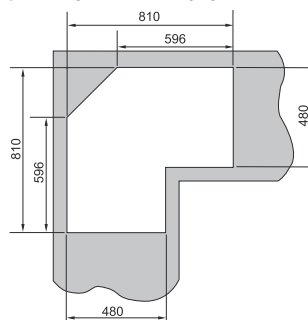

Șablon pentru decupaj