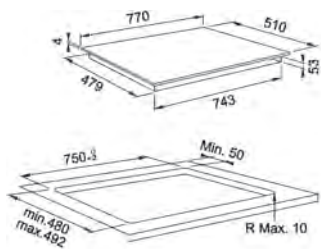

Desene tehnice plite inducție

Mythos FMY 808 I FP BK