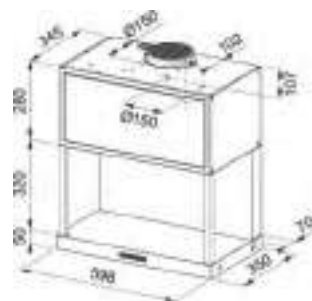

NEW

Model
FMA Modular F60 BK MATT