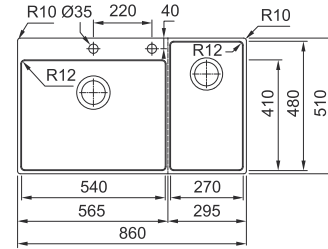

15
ANI
GARANȚIE

Bază **90***
Dimensiuni **860x510**
Decupaj **Vezi instrucțiuni în ambalaj**
Cuvă **540x410x200mm / 270x480x200mm**
Produs recomandat: **Silicon (122.0067.887)**
pentru instalare filotop
Notă: Produsul se poate instala pe blaturi cu grosime de minim 12 mm.

Optional

01 04 07

Inox
lucios

BWX 220-54-27
127.0538.259
cuvă accesorii în dreapta
€ 1.707,00

Inox
lucios

BWX 220-54-27
127.0538.260
cuvă accesorii în stânga
€ 1.707,00

* Verificați compatibilitatea chiuvetei cu cabinetul mobilei

Chiuvetele ambalate în cutie de carton sunt livrate împreună cu kitul de scurgere și sifon.