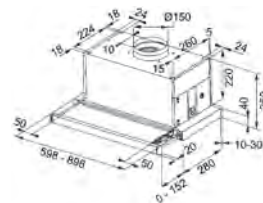

3
ANI
GARANȚIE

Model
FTC XS