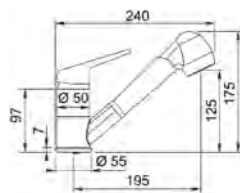

Novara Plus Duș

SMART

5
ANI
GARANȚIE

Model

Novara Plus Duș
Bază diam. **55mm**
Tip Baterie **monocomandă**
Duș Jet **dublu**
Rotație pipă **110°**
Furtunuri flexibile **Inox**
Cartuș discuri ceramice **Ø 35**
Produs recomandat
Filtre (112.0158.403)

	Crom 115.0347.111 € 131,00
	Sahara 115.0470.663 € 167,00
	Bianco 115.0470.669 € 167,00
	Nero 115.0470.675 € 167,00
	Avena 115.0470.665 € 167,00
	Oyster 115.0470.666 € 167,00