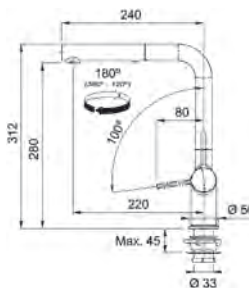

Model
Active Twist Duș
Bază diam. **50 mm**
Tip Baterie **monocomandă cu sistem închidere ventil inclus**
Duș **Jet dublu**
Rotație pipă **180°**
Furtunuri flexibile **inox**
Cartuș discuri ceramice **Ø 35**
Produs recomandat
Filtre (112.0158.403)