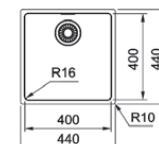

01 02

Opțional Opțional Opțional

Chiuvetele ambalate în cutie de carton sunt livrate împreună cu kitul de scurgere și sifon.