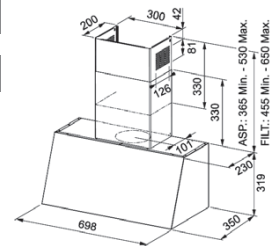

Model
FCO 70 ON

Accesorii

01 112.0016.755
Filtru cărbune
€ 28,00

02 112.0174.994
Filtre durată de
viață mare
€ 128,00