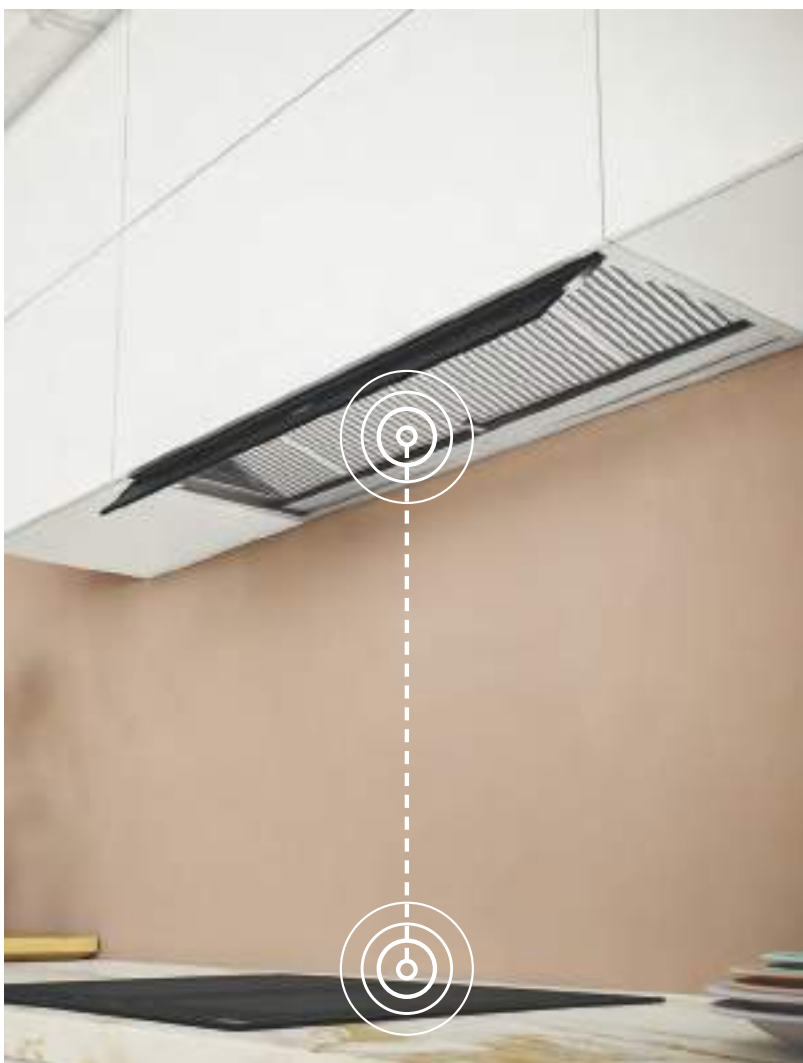

Complimente pentru bucătar!

Printr-un simplu gest, plita și hota pot fi conectate, permițând puterii de aspirație a hotei să se regleze automat în funcție de nivelul de gătit selectat, datorită comunicării inteligente între cele două aparate. Tehnologie inovatoare care elimină neplăcerile, asigurând un flux continuu în timpul pregătirii rețetelor, eliminând activ aburii și mirosurile.