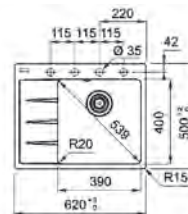

MARIS

01

02

03

15
ANI
GARANȚIE

Bază 45
Dimensiuni **620x500 mm**
Decupaj Incasso **600x480 mm**
Decupaj Filotop **Vezi**
instrucțiuni instalare
Cuvă **390x400x200 mm**

Bianco
114.0633.130 dr
114.0633.123 st

Nero
114.0633.136 dr
114.0633.129 st

Slate Grey
114.0716.331 dr
114.0716.330 st

Matte Black
114.0633.131 dr
114.0633.124 st

Model
CNG 611-62
€ 319,00

Opțional Opțional Opțional

MARIS

01

02

03

15
ANI
GARANȚIE

Bază 50
Dimensiuni **780x500 mm**
Decupaj Incasso **760x480 mm**
Decupaj Filotop **Vezi**
instrucțiuni instalare
Cuvă **440x400x200 mm**

Bianco
114.0633.144 dr
114.0633.137 st

Nero
114.0633.150 dr
114.0633.143 st

Slate Grey
114.0716.333 dr
114.0716.332 st

Matte Black
114.0633.145 dr
114.0633.138 st

Model
CNG 611-78
€ 352,00

Opțional Opțional Opțional

Chiuvețe Fragranite

Simbolul dr indică faptul că picurătorul este pe dreapta, iar st picurătorul pe stânga.