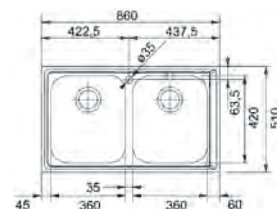

Neptune/Galassia

Incasso

MARIS

15
ANI
GARANȚIE

Bază **80**
Dimensiuni **860x510**
Decupaj **840x490**
Margine **Slim**
Cuvă **2x 360x420x200mm**
Sistem **imobilizare baterie inclus**

Inox
lucios

NEX 620
101.0040.733
€ 396,00

Optional

01 03

Microdekor

NET 620
101.0040.741
€ 449,00

SMART

15
ANI
GARANȚIE

Bază **90**
Dimensiuni **860x500**
Decupaj **840x480**
Margine **Slim**
Cuvă **450x400x205mm /**
300x340x185mm
Notă **Sistem imobilizare baterie inclus**

Inox
lucios

GAX 620
101.0021.615
€ 335,00

Optional

02 03

01

112.0080.355
Rollmat
468x440 mm
€ 123,00

02

112.0595.334
Tocător bambus
280x532 mm
€ 64,00

03

ALL IN
Vezi pag. 31

115.0373.943
Baterie Neptune
Evo extractibil