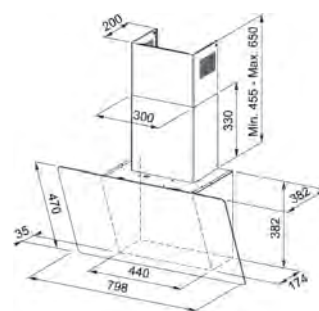

## Accesorii

Filtru cărbune  
112.0016.755  
€ 28,00

Filtre durată de  
viață mare  
112.0174.994  
€ 128,00

182 Catalog General

Clasă energetică **A+**  
Dimensiuni **800**  
Comandă **Touch control**  
m<sup>3</sup>/h max (IEC 61591) **620**  
m<sup>3</sup>/h Int. (IEC 61591) **770**  
Presiune\* (Pa) **600**  
Nivel zgomot max<sup>\*\*\*</sup>(dbA) **63**  
Nivel zgomot Int.<sup>\*\*\*</sup>(dba) **68**  
Putere (W) **250**  
Iluminare LED **2x1W**  
Filtre **casetate din inox**