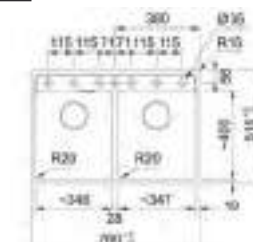

Chiuvetele Fraganite sunt ambalate în cutie de carton, livrate împreună cu kitul de scurgere și sifon.
Prețurile sunt exprimate în Euro (19% TVA inclus)