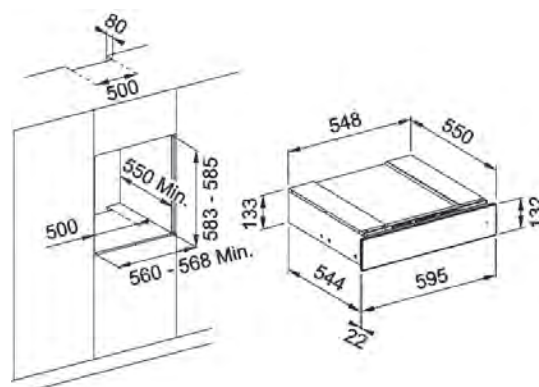

Mythos
Sertar incalzire