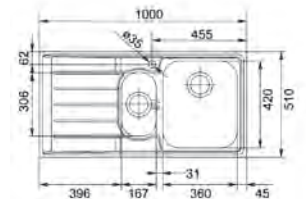

Opțional

01 02

Microdekor

**NET 611**  
101.0040.739 dr  
101.0040.740 st  
**€ 347,00**

MARIS

**15**  
ANI  
GARANȚIE

Bază 60  
Dimensiuni **1000x510**  
Decupaj **980x490**  
Margine Slim  
Cuvă **360x420x200mm / 167x306x165mm**  
Sistem imobilizare baterie inclus