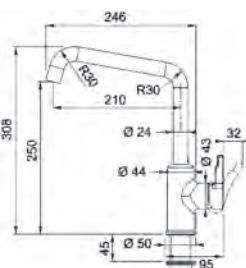

Model

Urban
Bază diam. **50 mm**
Tip Baterie **monocomanda**
Rotație pipă **360°**
Furtunuri flexibile **inox**
Cartuș discuri ceramice **Ø 35**
Produs recomandat
Filtre (112.0158.403)