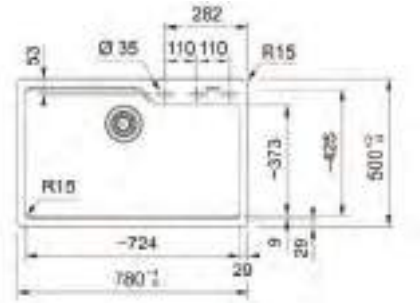

MARIS

01

02

15 ANI
GARANȚIE

Bază 80
Dimensiuni **780x500**
Decupaj **760x480**
Cuvă **723x425x230mm**

- **Bianco**
  114.0686.803
- **Nero**
  114.0686.801
- **Matte Black**
  114.0686.806
- **Avena**
  114.0686.800
- **Slate Grey**
  114.0714.189

Model
UBG 610-78
€ 395,00

Opțional Opțional Opțional Opțional

MARIS

01

02

15 ANI
GARANȚIE

Bază 80
Dimensiuni **780x500**
Decupaj **760x480**
Cuve **360x425x220mm / 340x364x200mm**

- **Bianco**
  114.0687.309
- **Nero**
  114.0687.308
- **Matte Black**
  114.0687.311
- **Avena**
  114.0687.307
- **Slate Grey**
  114.0716.367
- **Sahara**
  114.0687.306

Model
UBG 620-78
€ 372,00

Opțional Opțional Opțional Opțional