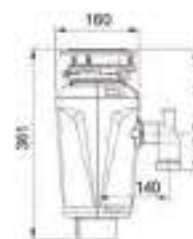

Carcasa izolata
Protectie antimicrobiana Bio-Shield
Protectie detasabila antimicrobiana
Dimensiune camera: 0.86 l
Componente tocare: inox
Putere (HP): 1/2
Alimentare: continua
2600 rpm
Kit pneumatic: inclus