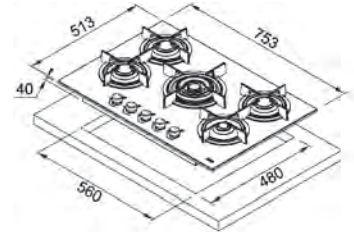

Dimensiuni 753x513  
Decupaj 560x480  
Adâncime casetă 40  
Număr arzătoare 5  
Putere (W) Auxiliar 1000W  
Semirapid 2x 1750W  
Semirapid 1900W  
Triplă Coroană 4000W  
Grătare în dotare Fontă  
Notă Finisaj special Easy Clean  
Flacără verticală