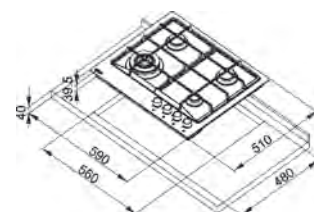

Inox Satinat
106.0155.167
€ 657,00

Dimensiuni 590x510
Decupaj 560x480
Adâncime casetă 40
Număr arzătoare 4
Putere (W) Auxiliar 1000W
Semirapid 2x1750W
Triplă Coroană 3600W
Grătare în dotare Fontă
Margine Slim