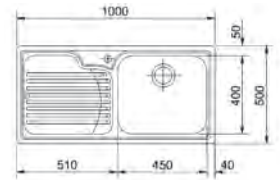

SMART

**15**  
ANI  
GARANȚIE

Bază **60**  
Dimensiuni **1000x500**  
Decupaj **980x480**  
Margine **Slim**  
Cuvă **450x400x205mm**  
Notă **Sistem imobilizare baterie inclus**

Inox  
lucios

**GAX 611**  
101.0022.564 dr  
101.0022.565 st  
**€ 256,00**