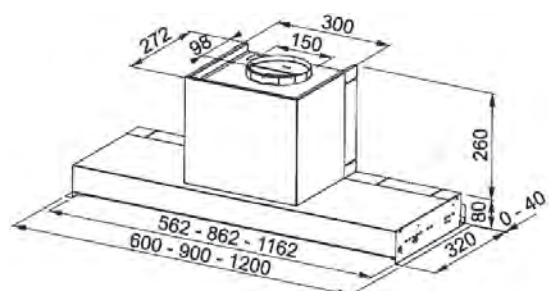

Style Plus

Hota

MARIS

3
ANI
GARANȚIE

FST PLUS 908 X
Inox satinat
305.0572.834
€ 597,00

FST PLUS 608 X
Inox satinat
305.0572.835
€ 547,00

Clasă energetică **A**
Dimensiuni **600-900**
Comandă **Buton rotativ**
m³/h max (IEC 61591) **650**
Presiune **560**
Nivel zgomot max^{***}(dbA) **69**
Putere (W) **250**
Iluminare **LED 2x1W**
Filtre **casetate din inox**

Model
FST PLUS X

Accesorii

112.0473.657
Filtru cărbune
€ 64,00