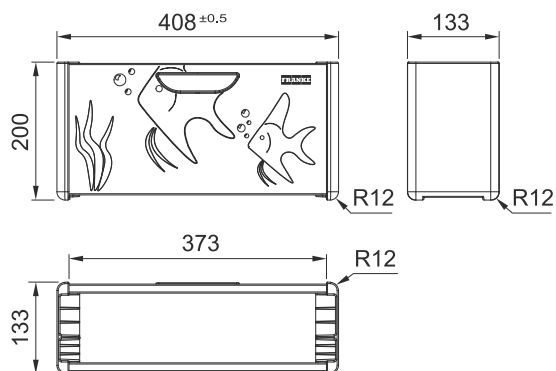

## pentru cuve Box

Dimensiuni 408x140 mm  
 Elemente: Suport accesoriu din inox  
 Tava perforată din inox  
 Cuțitul bucătarului din oțel negru  
 Tocător lemn de nuc  
 Notă Compatibil cu toate cuvele FrankeBox