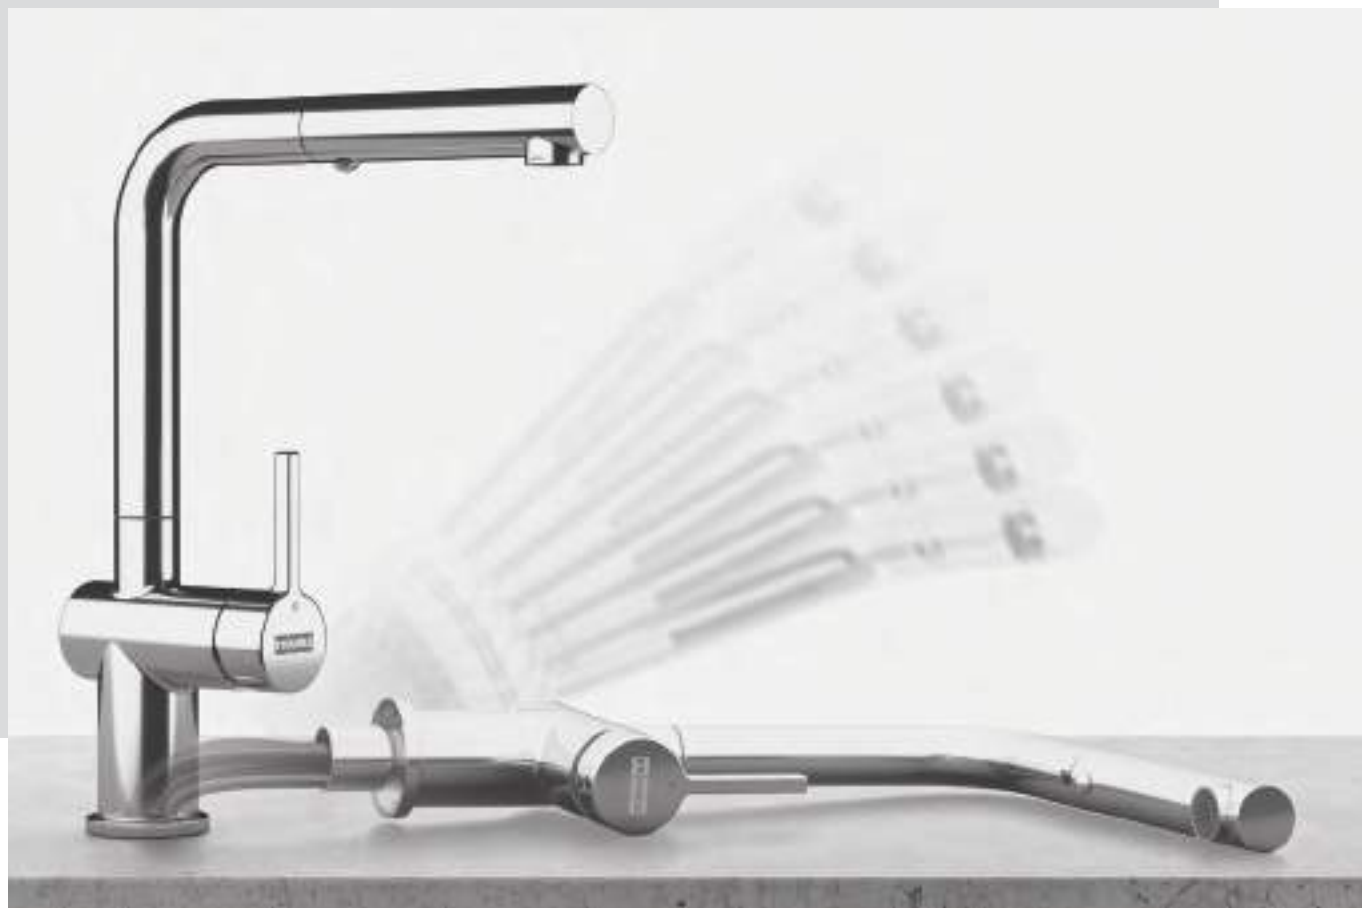

Active Window