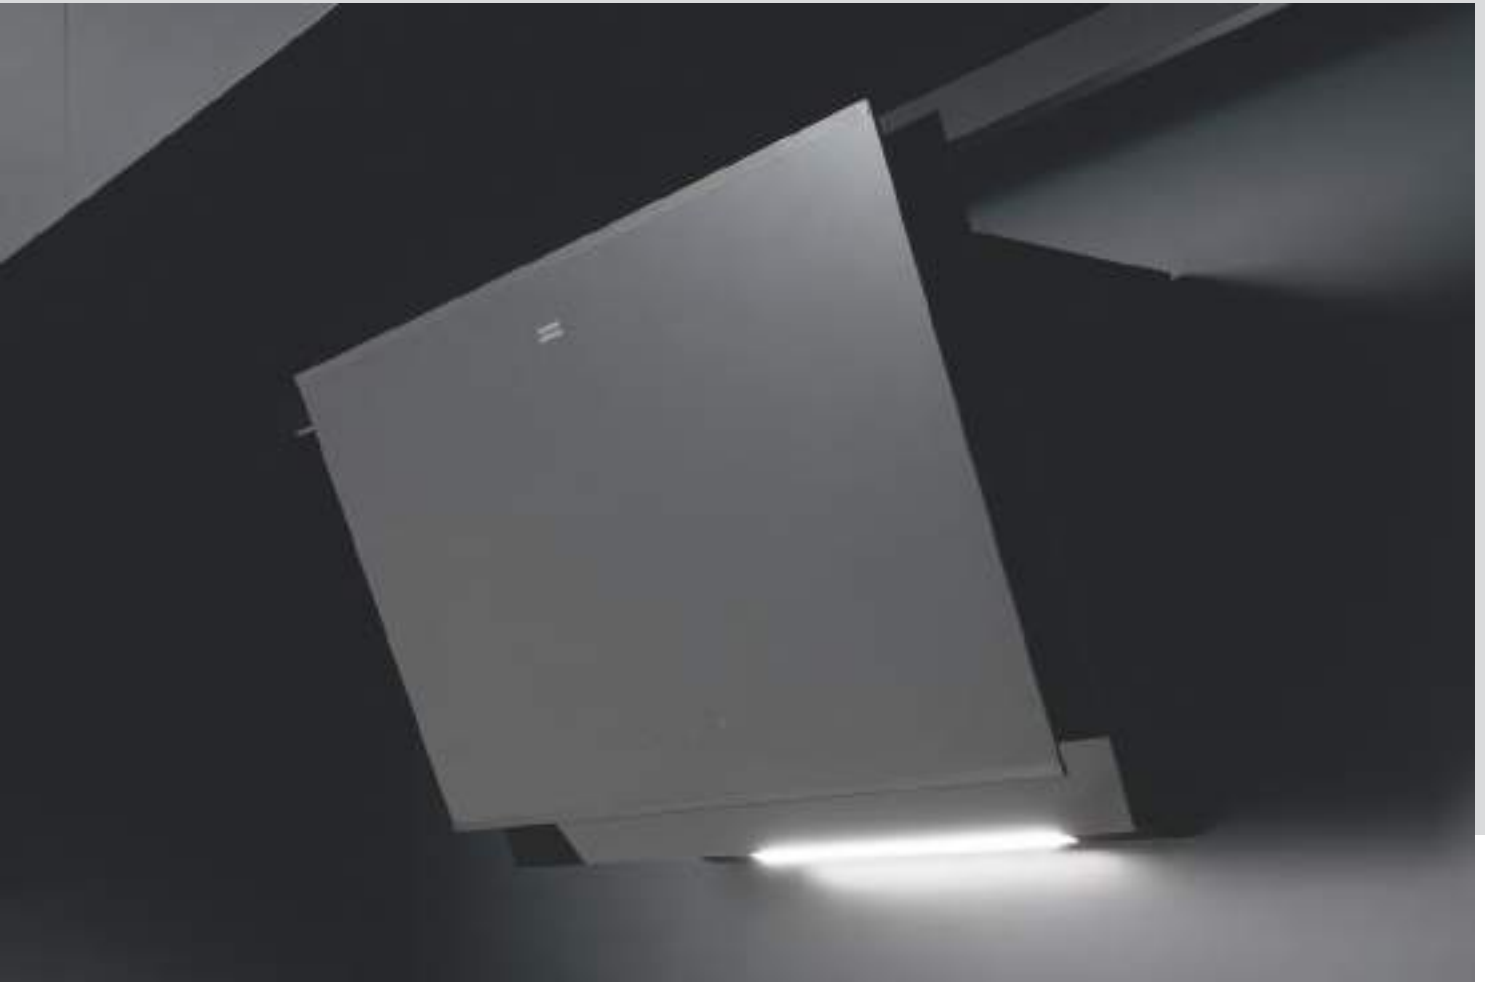

Mythos Pro K-Link