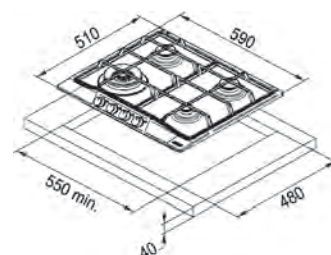

Avena
106.0696.851
€ 494,00

Dimensiuni **590x510**
Decupaj **550x480**
Adâncime casetă **40**
Număr arzătoare **4**
Putere (W) Auxiliar **1000W**
Semirapid **2x1750W**
Rapid **3000W**

Plita este echipată cu butoane auriu antichizat.