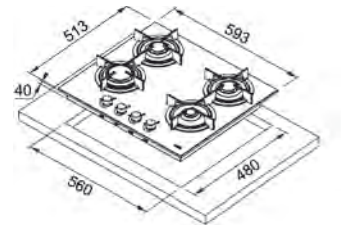

Performante extraordinare de curatare datorita tratamentului inovativ la care a fost supusa suprafata plitei. Tratamentul protejeaza de o gama larga de pete ce pot proveni din prepararea alimentelor. Apa sarata, mustarul, sosul de tomate, ceapa, oul, spanacul, alcoolul, laptele, otetul, lamaia, uleiul cafeaua sunt doar cateva dintre acestea care doar cu o laveta si apa pot fi indepartate foarte usor fara a utiliza detergent.