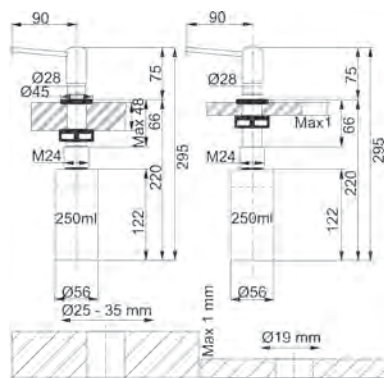

Dozatoare săpun

Model
Dozator săpun Crom
119.0150.262
€ 99,00