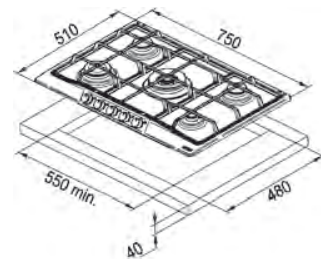

Panna
106.0696.855
€ 668,00

Plita este echipată cu butoane auri.

Dimensiuni **750x510**
Decupaj **550x480**
Adâncime casetă **40**
Număr arzătoare **5**
Putere (W) Auxiliar **1000W**
Semirapid **2x1750W**
Rapid **3000W**
Triplă Coroană **3800W**
Grătare în dotare Fontă