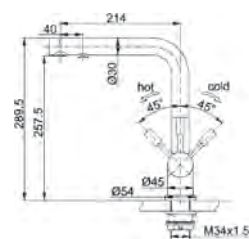

Model
Atlas Clear
Bază diam. **54 mm**
Tip Baterie **bicomandă**
Rotație pipă **360°**
Furtunuri flexibile **inox**
Cartuș discuri ceramice **Ø 35**
Notă Cartușul filtrant **NU** este inclus
Produs recomandat
Filtre (112.0158.403)