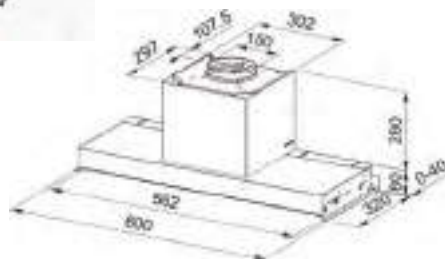

Clasă energetică **A**
Dimensiuni **600**
Comandă **Touch Control pe vizieră**

m³/h max (IEC 61591) **580**
m³/h Int. (IEC 61591) **710**

Presiune **560**

Nivel zgomot max*** (dbA) **65**

Nivel zgomot Int*** (dbA) **69**

Putere (W) **250**

Iluminare **LED 2x1W**

Filtre **casetate din inox**