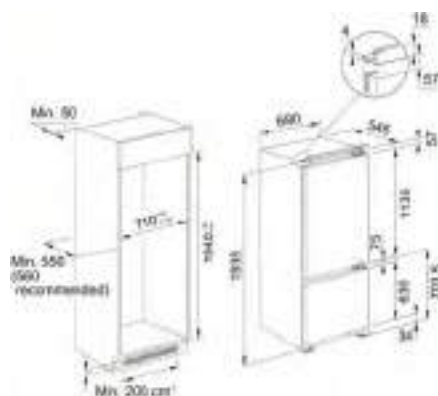

Model
FCB 400 TNF NE E
118.0705.155
€ 1.732,00

Tip **Combină frigorifică Total No Frost**
Clasă energetică (NEL) E
Comandă **Electronică**
Capacitate netă frigider NEL 288 l
Capacitate netă congelator NEL 96 l
Rafturi **reglabile** în frigider 2 din sticlă și un suport **pentru sticlă**
Rafturi ușă frigider 4
Compartiment **Lactate**
Sertar **Fresh Zone** cu control umiditate
Sertare Congelator 3
Uși Reversibile
Suport sticlă Da
Suport ouă 1
Dimensiuni 69 x 193,5 x 55,1 cm
Sistem **Direct Cooling Ventilator**
Funcții speciale Congelare rapidă, alarma ușă pentru **ambele compartimente**
Tehnologie **Total No Frost**