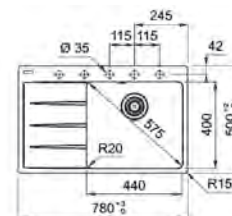

Model
CNG 611-78
€ 352,00

Opțional Opțional Opțional

Chiuvețe Fragranite

Simbolul dr indică faptul că picurătorul este pe dreapta, iar st picurătorul pe stânga.