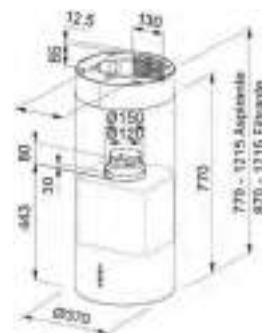

Tube Plus Insula

MARIS

3
ANI
GARANȚIE

Matte Black
335.0588.180
€ 1,097,00

Clasă energetică **A**
Dimensiuni Diam. **370**
Comandă **Soft Touch**
m³/h max (IEC 61591) **570**
m³/h Int. (IEC 61591) **700**
Presiune* (Pa) **590**
Nivel zgomot max^{***}(dbA) **65**
Nivel zgomot Int.^{***}(dba) **69**
Putere (W) **250**
Iluminare **LED 2x1W**
Filtre **casetate din aluminiu**

Model
FTU PLUS
3707 I BK

Accesorii

112.0016.756
Filtru cărbune
€ 29,00

112.0174.992
Filtru durată viață
mare
€ 140,00