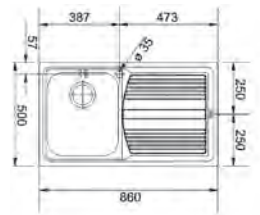

SMART

15
ANI
GARANȚIE

Bază 45
Dimensiuni **790x500**
Decupaj **770x480**
Margine Slim
Cuvă **340x400x195mm**

Inox
lucios

LLX 611
101.0152.578 dr
101.0152.582 st
€ 199,00

Dekor

LLL 611
101.0086.232 dr
101.0086.233 st
€ 237,00

01

02

Optional

Chiuvețe Inox

SMART

15
ANI
GARANȚIE

Bază 45
Dimensiuni **860x500**
Decupaj **840x480**
Margine Slim
Cuvă **340x400x195mm**

Inox
lucios

LLX 611-L
101.0152.583 dr
101.0152.585 st
€ 204,00

Dekor

LLL 611-L
101.0086.236 dr
101.0086.240 st
€ 251,00

01

02

Optional

SMART

15
ANI
GARANȚIE

Bază 60
Dimensiuni **1000x500**
Decupaj **980x480**
Margine Slim
Cuvă **340x400x195mm / 165x306x165mm**

Inox
lucios

LLX 651
101.0150.830 dr
101.0150.832 st
€ 273,00

Dekor

LLL 651
101.0086.252 dr
101.0086.254 st
€ 339,00

01

02

03

Optional

SMART

15
ANI
GARANȚIE

Bază 80
Dimensiuni **1160x500**
Decupaj **1140x480**
Margine Slim
Cuvă **2x 340x400x195mm**

Inox
lucios

LLX 621
101.0150.851 dr
101.0152.588 st
€ 294,00

Dekor

LLL 621
101.0086.271 dr
101.0086.284 st
€ 349,00

01

02

Optional

Chiuvețele Inox lucios sunt ambalate în pungă de plastic și sunt livrate împreună cu kitul de scurgere.
Chiuvețele Dekor sunt ambalate în cutie de carton și sunt livrate împreună cu kitul de scurgere și sifon.
Simbolul dr indica faptul că picurătorul este pe dreapta, iar st picurătorul este pe stânga.