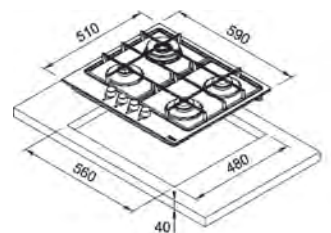

Model  
FHSM 604 4G XSC

Opțional

SMART

**Avena**  
106.0554.388  
€ 455,00

**Nero**  
106.0670.100  
€ 455,00

Dimensiuni **590x510**  
Decupaj **560x480**  
Adâncime casetă **40**  
Număr arzătoare **4**  
Putere (W) Auxiliar **1000W**  
Semirapid **2x1750W**  
Rapid **3000W**