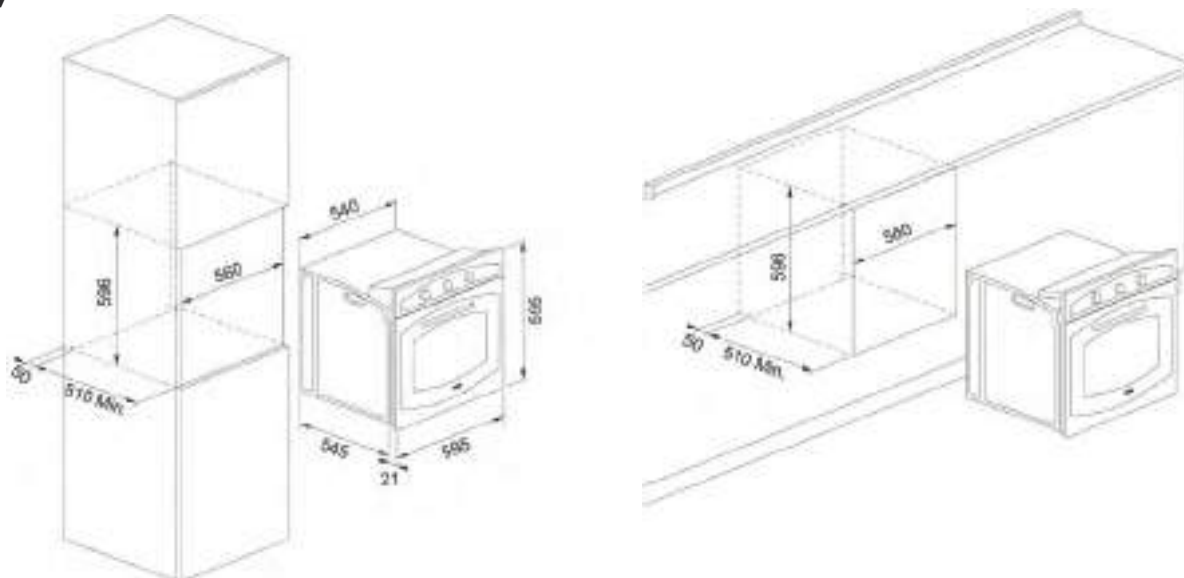

Desene de încorporare

Country