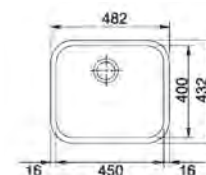

SMART

NEW
15
ANI
GARANȚIE

Bază 60
Dimensiuni **541x441**
Decupaj **Vezi șablon**
Cuvă **500x400x180mm**
Notă **Cote referitoare la dimensiunile interne ale chiuvetei**

Inox
lucios

SRX 110-50
122.0706.563
€ 242,00

01

Optional   Opțional   Opțional

SMART

15
ANI
GARANȚIE

Bază 60
Dimensiuni **450x400**
Decupaj **Vezi șablon**
Cuvă **450x400x190mm**
Notă **Cote referitoare la dimensiunile interne ale chiuvetei**

Inox
lucios

GAX 110-45
122.0021.440
€ 220,00

01

Optional   Opțional   Opțional

SMART

15
ANI
GARANȚIE

Bază 90
Dimensiuni **780x400**
Decupaj **Vezi șablon**
Cuvă **450x400x190mm / 300x340x170mm**
Notă **Cote referitoare la dimensiunile interne ale chiuvetei**

Inox
lucios

GAX 120
122.0021.447
€ 391,00

01

Optional   Opțional   Opțional

15
ANI
GARANȚIE

Bază 45
Dimensiuni **Ø 435**
Decupaj Sottotop **Vezi șablon**
Incasso **Ø 415**
Cuvă **Ø380x175mm**
Notă **Cote referitoare la dimensiunile interne ale chiuvetei**

Inox
lucios

ROX 610/110-38
101.0692.523
€ 188,00

Optional   Opțional   Opțional

Chiuvetele ambalate în cutie de carton sunt livrate împreună cu kitul de scurgere și sifon.