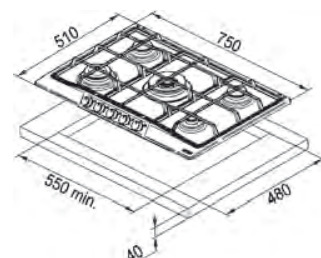

Nero
106.0696.857
€ 668,00

Plita este echipată cu butoane satinat.

Dimensiuni **750x510**
Decupaj **550x480**
Adâncime casetă **40**
Număr arzătoare **5**
Putere (W) Auxiliar **1000W**
Semirapid **2x1750W**
Rapid **3000W**
Triplă Coroană **3800W**
Grătare în dotare Fontă