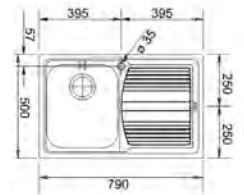

SMART

15
ANI
GARANȚIE

Bază 45
Dimensiuni **790x500**
Decupaj **770x480**
Margine Slim
Cuvă **340x400x195mm**

Inox
lucios

LLX 611
101.0152.578 dr
101.0152.582 st
€ 199,00

Dekor

LLL 611
101.0086.232 dr
101.0086.233 st
€ 237,00

01

02

Optional

Chiuvețe Inox

SMART

15
ANI
GARANȚIE

Bază 45
Dimensiuni **860x500**
Decupaj **840x480**
Margine Slim
Cuvă **340x400x195mm**

Inox
lucios

LLX 611-L
101.0152.583 dr
101.0152.585 st
€ 204,00

Dekor

LLL 611-L
101.0086.236 dr
101.0086.240 st
€ 251,00

01

02

Optional

SMART

15
ANI
GARANȚIE

Bază 60
Dimensiuni **1000x500**
Decupaj **980x480**
Margine Slim
Cuvă **340x400x195mm / 165x306x165mm**

Inox
lucios

LLX 651
101.0150.830 dr
101.0150.832 st
€ 273,00

Dekor

LLL 651
101.0086.252 dr
101.0086.254 st
€ 339,00

01

02

03

Optional

SMART

15
ANI
GARANȚIE

Bază 80
Dimensiuni **1160x500**
Decupaj **1140x480**
Margine Slim
Cuvă **2x 340x400x195mm**

Inox
lucios

LLX 621
101.0150.851 dr
101.0152.588 st
€ 294,00

Dekor

LLL 621
101.0086.271 dr
101.0086.284 st
€ 349,00

01

02

Optional

Chiuvețele Inox lucios sunt ambalate în pungă de plastic și sunt livrate împreună cu kitul de scurgere.
Chiuvețele Dekor sunt ambalate în cutie de carton și sunt livrate împreună cu kitul de scurgere și sifon.
Simbolul dr indica faptul că picurătorul este pe dreapta, iar st picurătorul este pe stânga.