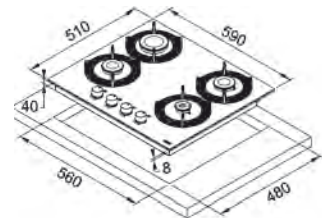

Model
FHM 604 4G C

Piite Gaz