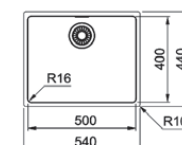

01 02

Opțional Opțional Opțional

MARIS