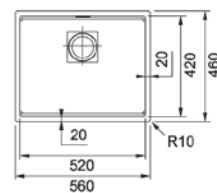

MYTHOS

01

Bază 80
Dimensiuni 720x420
Decupaj **Vezi șablon**
Cuvă 460x420x200 mm /
210x420x200 mm
Notă **Cote referioare la dimensiunile interne ale chiuvetei**

Bianco
125.0529.874

Nero
125.0529.871

Slate Grey
125.0714.199

15
ANI
GARANȚIE

NEW

KNG 120 VN
€ 527,00
Matte Black
125.0718.492

Model
KNG 120
€ 502,00

Opțional

Opțional

Opțional

Modelul Matte Black este echipat cu capac si prea plin negre

MYTHOS

01

Bază 80
Dimensiuni 620x420
Decupaj **Vezi șablon**
Cuvă 620x420x200 mm
Notă **Cote referioare la dimensiunile interne ale chiuvetei**

Bianco
125.0529.854

Nero
125.0529.612

Slate Grey
125.0714.194

15
ANI
GARANȚIE

NEW

KNG 110-62 VN
€ 511,00
Matte Black
125.0718.491

Model
KNG 110-62
€ 485,00

Opțional

Opțional

Opțional

Modelul Matte Black este echipat cu capac si prea plin negre

MYTHOS

01

Bază 60
Dimensiuni 520x420
Decupaj **Vezi șablon**
Cuvă 520x420x200mm
Notă **Cote referioare la dimensiunile interne ale chiuvetei**

Bianco
125.0529.604

Nero
125.0529.601

Slate Grey
125.0714.193

15
ANI
GARANȚIE

NEW

KNG 110-52 VN
€ 499,00
Matte Black
125.0718.450

Model
KNG 110-52
€ 474,00

Opțional

Opțional

Opțional

Modelul Matte Black este echipat cu capac si prea plin negre

Chiuvetele Fraganite sunt ambalate în cutie de carton, livrate împreună cu kitul de scurgere și sifon.

Prețurile sunt exprimate în Euro (19% TVA inclus)