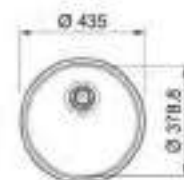

Inox
lucios

ROX 610/110-38
101.0692.523
€ 188,00

Optional Optional Optional

Chiuvetele ambalate în cutie de carton sunt livrate împreună cu kitul de scurgere și sifon.