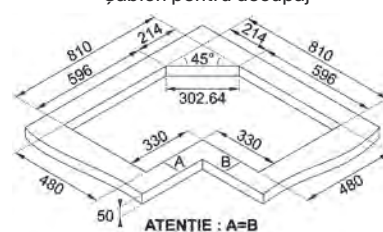

# Smart 750

SMART

**Inox Satinat**  
106.0554.394  
€ 624,00

Dimensiuni **730x510**  
Decupaj **560x480**  
Adâncime casetă **40**  
Număr arzătoare **5**  
Putere (W) Auxiliar **1000W**  
Semirapid **2x1750W**  
Rapid **3000W**  
Dublă Coroană **3300W**  
Grătare în dotare Fontă