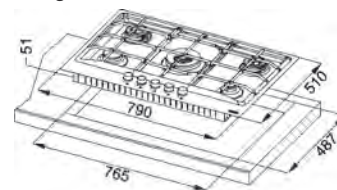

# Neptune 750/600

MYTHOS

Inox Satinat  
106.0049.039  
€ 913,00

Dimensiuni 790x510  
Decupaj 765x487  
Adâncime casetă 51  
Număr arzătoare 5  
Putere (W) Auxiliar 1000W  
Semirapid Dublă coroană chef  
2x2500W  
Semirapid 2000W  
Triplă Coroană 3800W  
Grătare în dotare Fontă  
Margine Slim