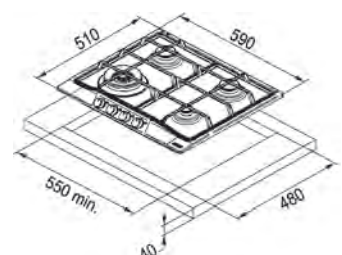

Panna
106.0696.854
€ 572,00

Plita este echipată cu butoane auriu.

Dimensiuni **590x510**
Decupaj **550x480**
Adâncime casetă **40**
Număr arzătoare **4**
Putere (W) Auxiliar **1000W**
Semirapid **2x1750W**
Triplă Coroană **3800W**
Grătare în dotare **Fontă**