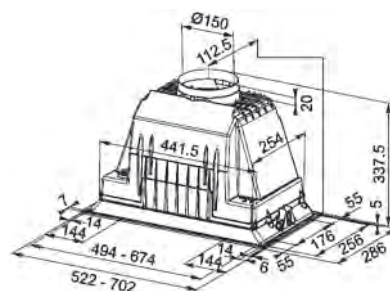

Box

SMART

3
ANI
GARANȚIE

FBI 705 PLUS
Inox satinat
305.0599.544
€ 349,00

FBI 525 PLUS
Inox satinat
305.0599.543
€ 332,00

Clasă energetică **B**
Dimensiuni **520 - 700**
m³/h max (IEC 61591) **590**
Presiune* (Pa) **520**
Nivel zgomot max *** (dB(A)) **63**
Putere (W) **160**
Iluminare **LED 2x1W**
Filtre **casetate din aluminiu**

Model
FBI PLUS

Accesorii

112.0016.755
Filtru cărbune
€ 28,00