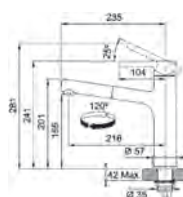

MARIS

Model

Centro Extractibil
Bază diam. **50 mm**
Tip Baterie **monocomanda**
Duș extractibil **monojet**
Rotație pipă **120°**
Furtunuri flexibile **inox**
Cartuș discuri ceramice **Ø 35**
Produs recomandat
Filtre (112.0158.403)
Notă Aerator Laminar

Matte Black
115.0621.592
€ 419,00

5 ANI
GARANȚIE

MARIS

Model

Centro
Bază diam. **50 mm**
Tip Baterie **monocomanda**
Rotație pipă **150°**
Furtunuri flexibile **inox**
Cartuș discuri ceramice **Ø 35**
Produs recomandat
Filtre (112.0158.403)
Notă Aerator Laminar

Matte Black
115.0621.613
€ 316,00

5 ANI
GARANȚIE