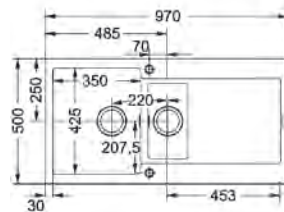

Bază 60  
Dimensiuni 970x500  
Decupaj 950x480  
Cuvă 350x425x200mm /  
160x302x130mm

15 ANI  
GARANȚIE

Model  
MRG 651-97  
€ 432,00

Opțional

NEW

Bianco  
114.0153.911

Matte Black  
114.0630.885

Slate Grey  
114.0714.167