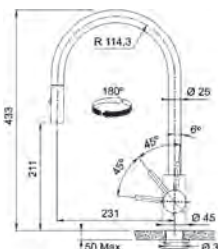

Eos Neo

MARIS

5
ANI
GARANȚIE

AISI
304

Model

Eos Neo Duș
Bază diam. **45 mm**
Tip Baterie **monocomandă**
Duș Jet **Dublu**
Rotație pipă **180°**
Furtunuri flexibile **inox**
Cartuș discuri ceramice **Ø 35**
Produs recomandat
Filtre (112.0158.403)

Inox
115.0590.045
€ 389,00

Aeratorul Laminar economisește apă, asigură o presiune constantă și un flux de apă concentrat și limpede

Pipa înaltă pentru un spațiu suficient între robinet și baza chiuvetei asigurând accesul facil al vaselor mari.

Sănătos pentru tine, sănătos pentru mediu

1. Inoxidabil durează mult timp
   - Menține calitatea apei
   - Materialul este rezistent la coroziune
   - Rezistent la zgărieturi
   - Usor de curățat
2. Oțelul inoxidabil este 100% reciclabil

Funcționarea mânerului 0/90° vă permite montarea aproape de perete, fara riscul ca manerul sa atinga peretele

AISI
304

Această baterie este realizată din inox AISI 304.