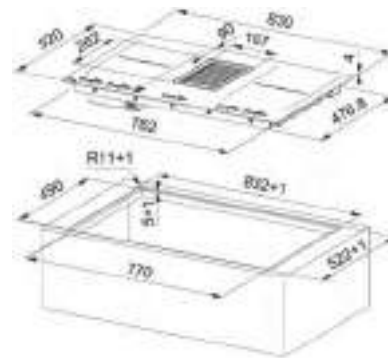

Desene tehnice de instalare (Mythos 2gether poate fi poziționată în mobilă cu o adâncime a blatului începând de la 60 cm)

**Caracteristici plită inducție:**

Dimensiuni **830x520**  
Decupaj **vezi sablon**  
Reglare progresivă **de la 1 la 9 + Booster**  
Comandă **Sliding Touch**  
Reglare progresivă **de la 1 la 9**  
Putere **4 x 220x180mm 2100W**  
Booster **3700W (Zonă Flexi 3700W)**  
Putere totală **7,4kW**  
Timer **Utilizare 4 timere simultan**  
Notă **Funcție Stop & Go**  
**Funcție păstrare la cald**  
**Funcție booster**  
**Sistem siguranță copii**  
**Se poate monta incasso sau filotop**