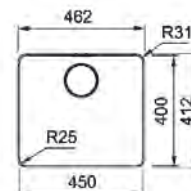

01 02 03 04

Opțional Opțional

Baterie recomandată Mythos Masterpiece (pag.132)