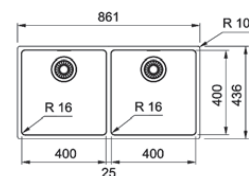

01 02

Opțional Opțional Opțional

MARIS

**15**  
ANI  
GARANȚIE
Inox  
lucios
**MRX 210-70**  
127.0525.285  
**€ 517,00**

Bază 80

Dimensiuni **740X440**Decupaj **Vezi instrucțiuni în ambalaj**Cuvă **700x400x180mm**Produs recomandat **Silicon (112.0067.887)**  
**pentru instalare filotop**