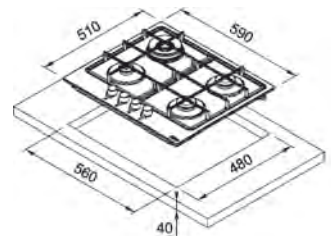

Inox Satinat
106.0554.315
€ 465,00

Dimensiuni **590x510**
Decupaj **560x480**
Adâncime casetă **40**
Număr arzătoare **4**
Putere (W) Auxiliar **1000W**
Semirapid **2x1750W**
Dublă Coroană **3300W**