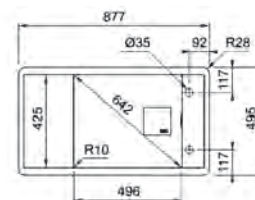

Bază 60
Dimensiuni 877x495 mm
Decupaj 845x463 mm
Cuvă 496x425x195 mm
Notă Se instalează cu silicon pe blaturi de minimum 30 mm.
Notă Accesoriu inclus