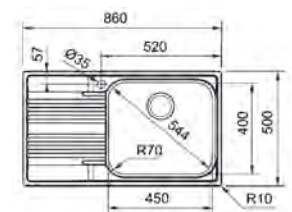

SMART

15
ANI
GARANȚIE

Bază **60**
Dimensiuni **1000x500**
Decupaj **980x480**
Margine **Slim**
Cuvă **450x400x205mm**
Notă **Sistem imobilizare baterie inclus**

Inox
lucios

GAX 611
101.0022.564 dr
101.0022.565 st
€ 256,00

01 02

Chiuvețe Inox

SMART

15
ANI
GARANȚIE

Bază **45**
Dimensiuni **860x500**
Decupaj **840x480**
Margine **Slim**
Cuvă **340x400x197,5mm**

Inox
lucios

SRX 611-86
101.0356.758 dr
101.0356.759 st
€ 229,00

01 02

SMART

15
ANI
GARANȚIE

Bază **60**
Dimensiuni **860x500**
Decupaj **840x480**
Margine **Slim**
Cuvă **450x400x197,5mm**

Inox
lucios

SRX 611-86 LB
101.0356.849 dr
101.0356.850 st
€ 251,00

01 02

Chiuvețele ambalate în cutie de carton sunt livrate împreună cu kitul de scurgere și sifon.
Simbolul dr indica faptul că picurătorul este pe dreapta, iar st picurătorul este pe stânga.