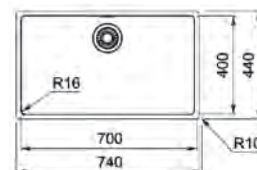

Opțional Opțional Opțional

01 02

MARIS

**15**  
ANI  
GARANȚIE

 Inox  
lucios

**MRX 110-70**  
122.0525.280  
**€ 479,00**

Bază 80

Dimensiuni **700X400**Decupaj **Vezi instrucțiuni în ambalaj**Cuvă **700x400x180mm**Notă **Cote referitoare la dimensiunile interne ale chiuvetei**