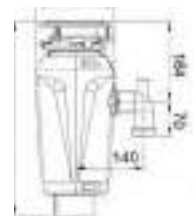

Carcasa izolata
Protectie antimicrobiana Bio-Shield
Protectie detasabila antimicrobiana
Dimensiune camera: 0.86 l
Componente tocare: inox
Putere (HP): 1 1/4
Alimentare: continua
2800 rpm
Protectie metalica Silverguard
Kit pneumatic: inclus