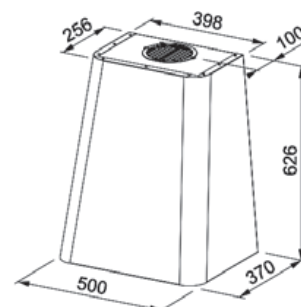

Smart Deco

SMART

3
ANI
GARANȚIE

FSMD 508 WH
Bianco
335.0528.005
€ 687,00

FSMD 508 BK
Nero
335.0528.006
€ 687,00

FSMD 508 GY
Light Grey
335.0530.199
€ 687,00

FSMD 508 GN
Dusty Green
335.0530.200
€ 687,00

FSMD 508 BL
Smokey Blue
335.0530.203
€ 687,00

Clasă energetică **A**
Dimensiuni **500**
Comandă **Buton rotativ**
m³/h max (IEC 61591) **630**
Presiune* (Pa) **560**
Nivel zgomot max^{***}(dbA) **65**
Putere (W) **250**
Iluminare **Bară LED 1X3W**
Filtre **casetate din aluminiu**

Model
FSMD

SOUND PRO

Accesorii

112.0016.755
Filtru cărbune
€ 28,00

112.0174.994
Filtre durată de viață mare
€ 128,00